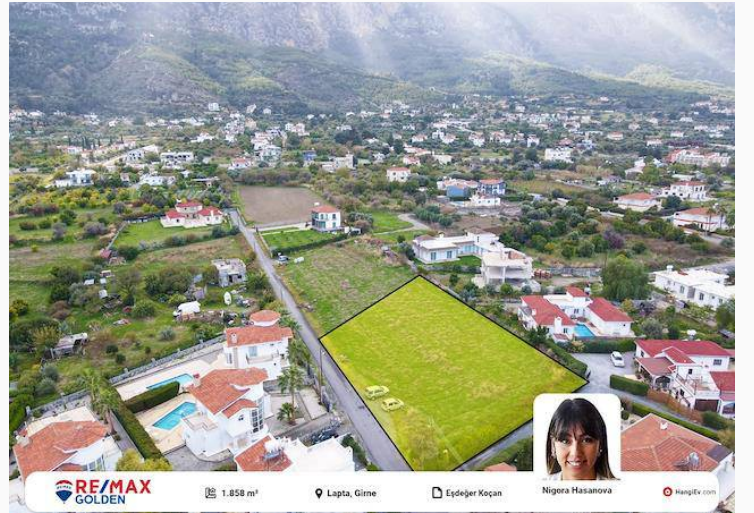

RE/MAX GOLDEN

RE/MAX Golden

Lapta´da Satılık Arsa

£160.000

Lapta, Girne, Kıbrıs

İlan Numarası	75573
Durumu	Satıldı (Aralık 2022)
Konut Tipi	Arsa/Arazi
Toplam Arsa/Arazi Alanı	1858 m ²
Koçan Tipi	Tahsis Koçan
Kat İzni	2
İmar İzni	%35 imar izni

Lapta´da Satılık Arsa

Konum :Girne Lapta

Büyükölük 1dönüm 1 evlek 2000 ay2

Yapı arsa oranı: %35

Taban alan oranı: %20

Kat izni: 2 kat

Villalarının bulunduğu nezih bir konumda bulunan arazi muhteşem dağ manzarasına sahip.