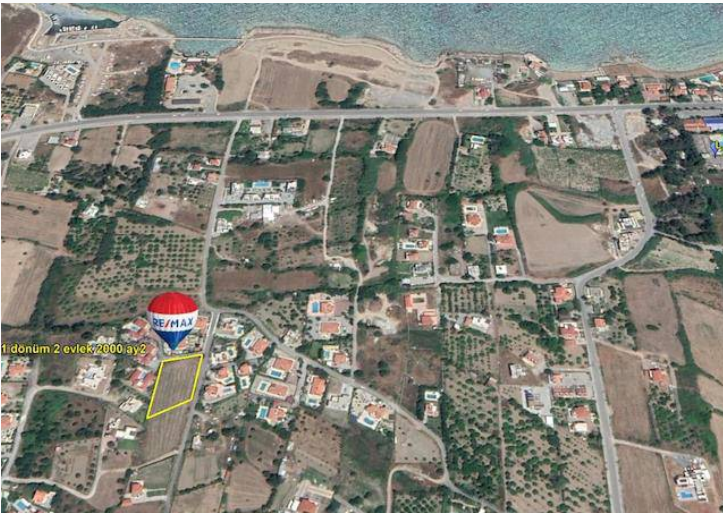

RE/MAX
GOLDEN

RE/MAX Golden

Lapta´da Satılık Arsa

£160.000

Lapta, Girne, Kıbrıs

Daha fazla bilgi için profesyonel emlak danışmanınızı arayınız.

Nigora Hasanova
+90 (533) 832 6781