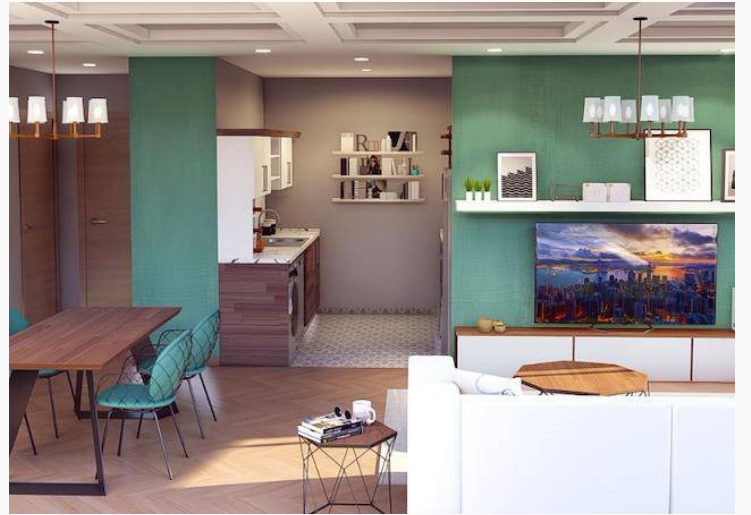

ZELLA REAL ESTATES

Zella Real Estate

İskele/Long Beach Bölgesinde 14. Katta Muhteşem Manzarası ve Çok Uygun Fiyatıyla

£110.000

Long Beach, İskele, Kıbrıs

İlan Numarası 74770

Durumu Satılık

Konut Tipi Daire

Kullanılabilir İç Alan 99 m²

Asansör Var

Bahçe Var

Oturma Odası 1

Koçan Tipi Eşdeğer Koçan

İskele/Long Beach Bölgesinde 14. Katta Muhteşem Manzarası ve Çok Uygun Fiyatıyla Satılık 2+1 Daire!

Her geçen gün değerine değer katan, yeni cazibe merkezi İskele Long Beach'te, modern bir çizgiyle tasarlanan Sky Deluxia Life, özenle tasarlanmış peyzajı ve çeşitli sosyal alanlarıyla sadece bir ev değil, tatil tadında bir yaşam fırsatı!

- ☒ Havuz
- ☒ Otopark
- ☒ Aqua Park
- ☒ Açık Büfe Restoran
- ☒ A La Carte Restoran
- ☒ Teras Bar

Daha fazla bilgi için profesyonel emlak danışmanınızı arayınız.

Reyhan Aydemir
+90 (533) 857 5934