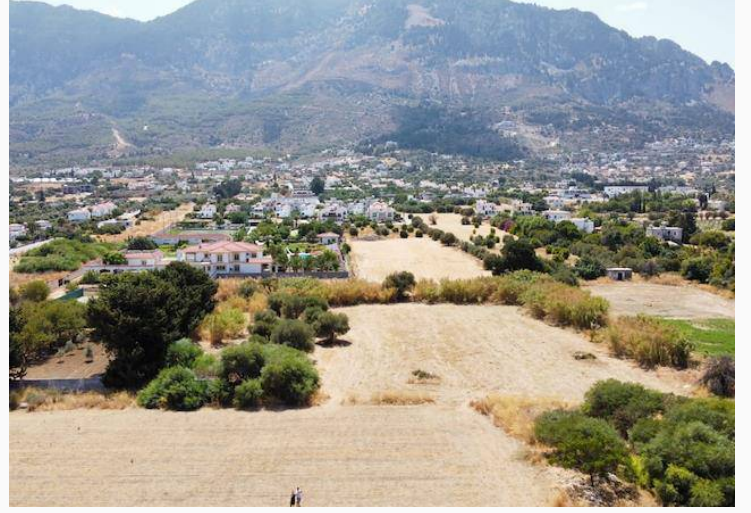

Lapta'da Hem Plaja Çok Yakın Hem De İnşa Edilmekte Olan Hotel Projesi Bölgesinde

£185.000

Lapta, Girne, Kıbrıs

İlan Numarası	74723
Acente Referansı	AR-KY-LA-1528
Durumu	Satıldı (Ocak 2023)
Konut Tipi	Arsa/Arazi
Toplam Arsa/Arazi Alanı	3560 m ²
Koçan Tipi	Eşdeğer Koçan

Lapta'da Hem Plaja Çok Yakın Hem De İnşa Edilmekte Olan Hotel Projesi Bölgesinde Yatırım Fırsatı 2 Dönüm 2 Evlek 2300 Ay2 Arazi

Daha fazla bilgi için profesyonel emlak danışmanınızı arayınız.

Ziya Toygan
+90 (533) 828 6428