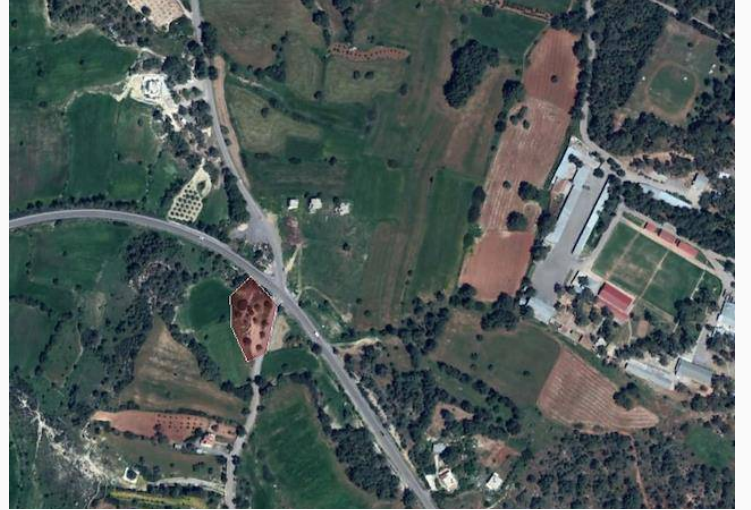

# Girne, Tepebaşı'nda, Mavi Köşk Yakınında Satılık 2 Dönüm Arazi!

£35.000

Tepebaşı, Girne, Kıbrıs

İlan Numarası	74148
Durumu	Satılık
Konut Tipi	Arsa/Arazi
Koçan Tipi	Tahsis Koçan
Kat İzni	3
İmar İzni	%25 imar izni

## Girne, Tepebaşı'nda, Mavi Köşk Yakınında Satılık 2 Dönüm Arazi!

**Çok uygun fiyata hem şehir ile iç içe hem de sakinlik ve huzuru bulabileceğiniz bir yaşam alanı veya yatırım fırsatı!**

- ✓ Elektrik ve su mevcut
- ✓ İmara açık
- ✓ Deniz ve dağ manzaralı
- ✓ Tüm ihtiyaçlara yürüme mesafesinde
- ✓ 4 harnup ağacı ve çevresinde bol yeşil alan
- ✓ Tahsis koçan