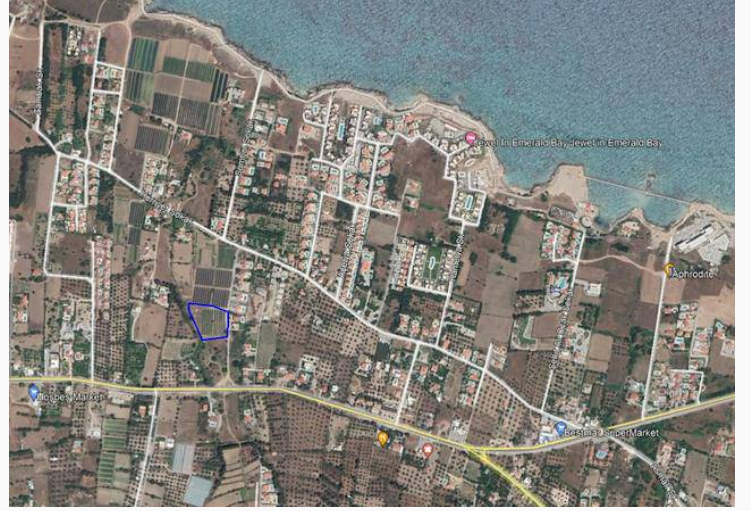

METRO
EMLAK/REAL ESTATE

Metro Emlak

Lapta'da Satılık Arazi

£200.000

Lapta, Girne, Kıbrıs

İlan Numarası	73838
Durumu	Satıldı (Haziran 2022)
Konut Tipi	Arsa/Arazi
Toplam Arsa/Arazi Alanı	6580 m ²
Koçan Tipi	Tahsis Koçan
Kat İzni	2
İmar İzni	%35 imar izni

Lapta'da Satılık Arazi

Lapta bölgesinde, satılık 5 dönümden 1200Ayak Kare küçük Tahsis Koçanlı arazimiz satışta. Lapta Yürüyüş yoluna giden yolun üzerinde bulunan arazimizi mutlaka inceleyiniz.

- Anayola 100m
- Denize 500m
- Lapta Yürüyüş Yoluna 500m
- %35 2 Kat İmar
- Resmi yol