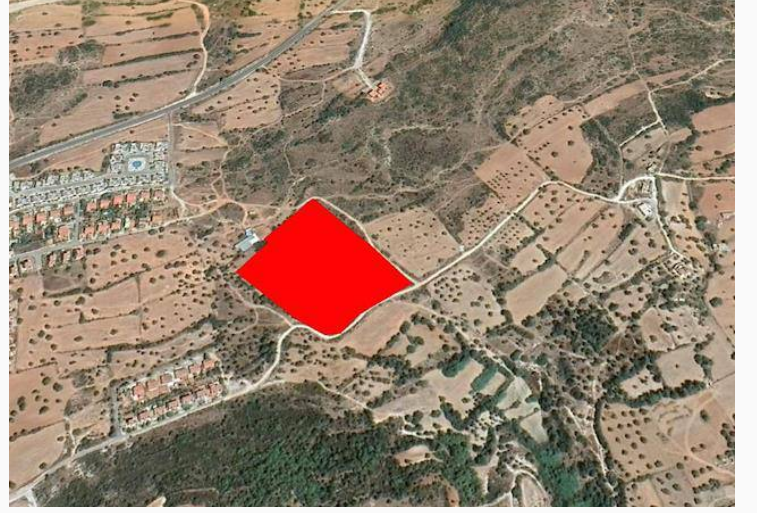

ZELLA REAL ESTATES

Zella Real Estate

Sipahi'de 14 Dönüm 2 Evlek Satılık Arazi!

£426.000

Sipahi, İskele, Kıbrıs

Daha fazla bilgi için profesyonel emlak danışmanınızı arayınız.

Reyhan Aydemir
+90 (533) 857 5934