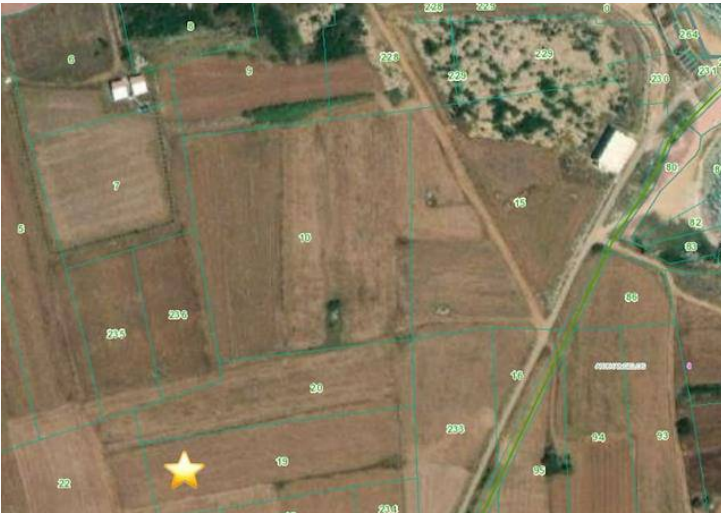

Henry Charles Estates
The Trusted Professionals

Henry Charles Estates

Büyük Fiyat İndirimi Büyük Yatırım Fırsatı- Karpaz Gate Marina'ya Yakın

£170.000

Yeni Erenköy, İskele, Kıbrıs

Daha fazla bilgi için profesyonel emlak
danışmanınızı arayınız.

Aya Badawi
+90 (533) 844 9277