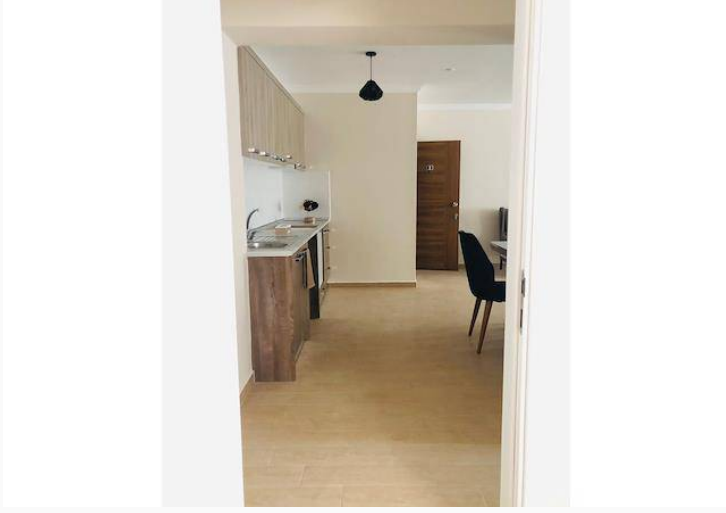

ZELLA REAL ESTATES

Zella Real Estate

İskele / Long Beach'de, Angel Towers`da Satılık Full Eşyalı 1+1 Daire

£64.000

Long Beach, İskele, Kıbrıs

Daha fazla bilgi için profesyonel emlak danışmanınızı arayınız.

Reyhan Aydemir
+90 (533) 857 5934