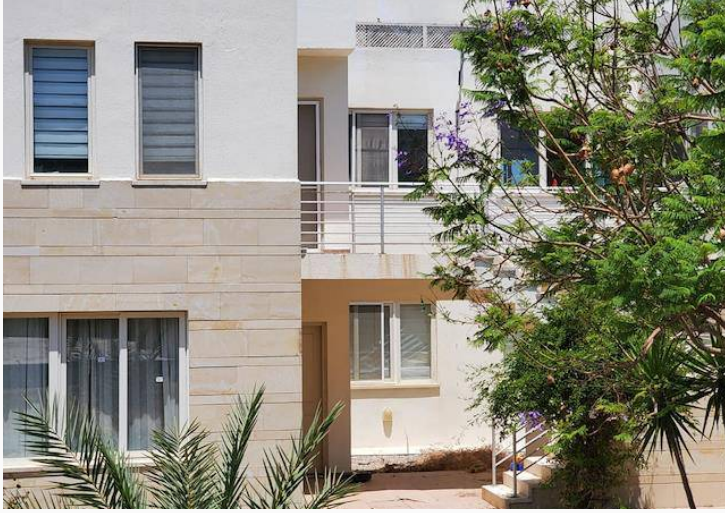

Girne Esentepe Satılık Daire 2+1

£56.000

Esentepe, Girne, Kıbrıs

Daha fazla bilgi için profesyonel emlak danışmanınızı arayınız.

Esra Sezgin
+90 (533) 872 0279