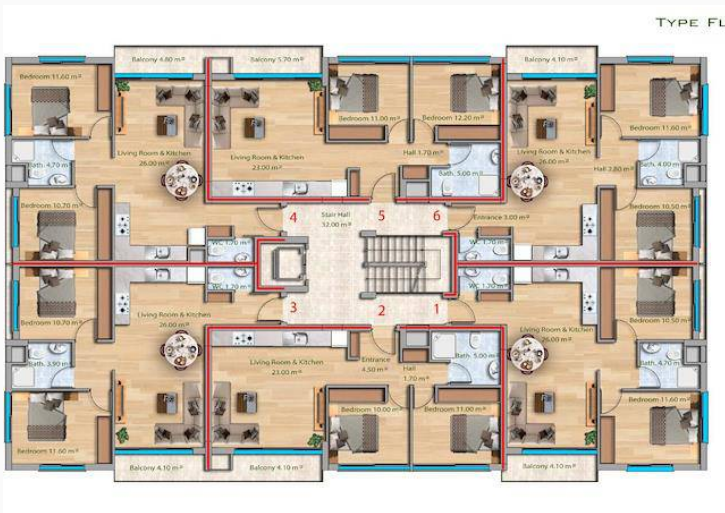

DOĞANKENT
CONSTRUCTION & ESTATE LTD.

Doğankent Construction & Estate

İskele Longbeach'de Satılık Daireler 65.000 Stg Den Başlayan Fiyatlarla 2+1 80 m² 1 Yıl Sonra

£65.000

Long Beach, İskele, Kıbrıs

Daha fazla bilgi için profesyonel emlak danışmanınızı arayınız.

Ceylan Altun
+90 (533) 859 1100