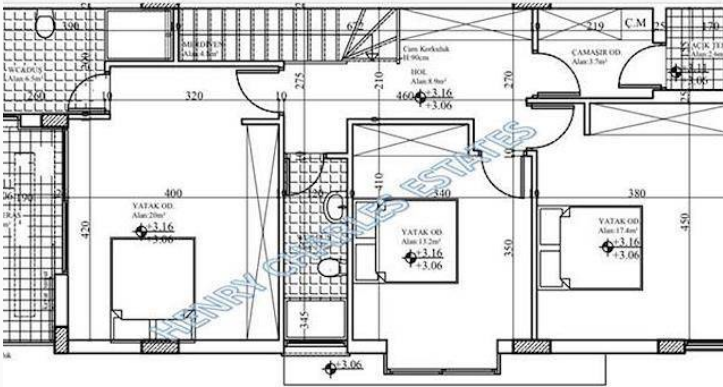

# Kıbrıs Yenikent'te satılık bahçeli daire, 206 m<sup>2</sup> £250.000

Yenikent, Lefkoşa, Kıbrıs

2-1KAT PLANI.pdf

1. KAT PLANI

1-ZEMİN KAT.pdf

ZEMİN KAT PLANI

Daha fazla bilgi için profesyonel emlak danışmanınızı arayınız.