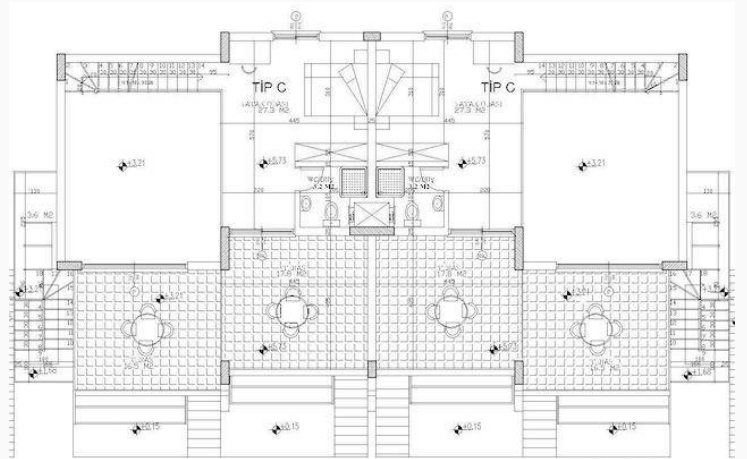

Alsancakta Satılık 2+1 Lüks Dupleks Daireler

£187.000

Alsancak, Girne, Kıbrıs

TİP E , F = 106 +38=144 M2

BİRİNCİ KAT PLANI
ÖLÇEK-1:100
TOPLAM ALAN:157 M2

TİP E , F = 106 +38=144 M2

SEKİNCİ KAT PLANI
ÖLÇEK-1:100
TOPLAM ALAN:55,5 M2

İlan Numarası 71061

Acente Referansı S0082

Durumu Satılık

Konut Tipi Daire

Kullanılabilir İç Alan 156 m²

Kat 1. Kat

Oturma Odası 1

Koçan Tipi Eşdeğer Koçan