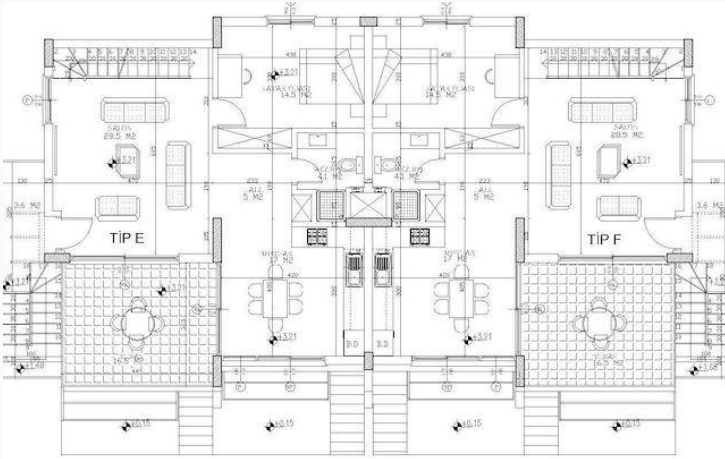

Alsancakta Satılık 2+1 Lüks Dupleks Daireler

£187.000

Alsancak, Girne, Kıbrıs

TİP E , F = 106 +38=144 M2

BİRİNCİ KAT PLANI
ÖLÇEK-1:100
TOPLAM ALAN:157 M2

TİP E , F = 106 +38=144 M2

SEKİNCİ KAT PLANI
ÖLÇEK-1:100
TOPLAM ALAN:55,5 M2

İlan Numarası 71061

Acente Referansı S0082

Durumu Satılık

Konut Tipi Daire

Kullanılabilir İç Alan 156 m²

Kat 1. Kat

Oturma Odası 1

Koçan Tipi Eşdeğer Koçan