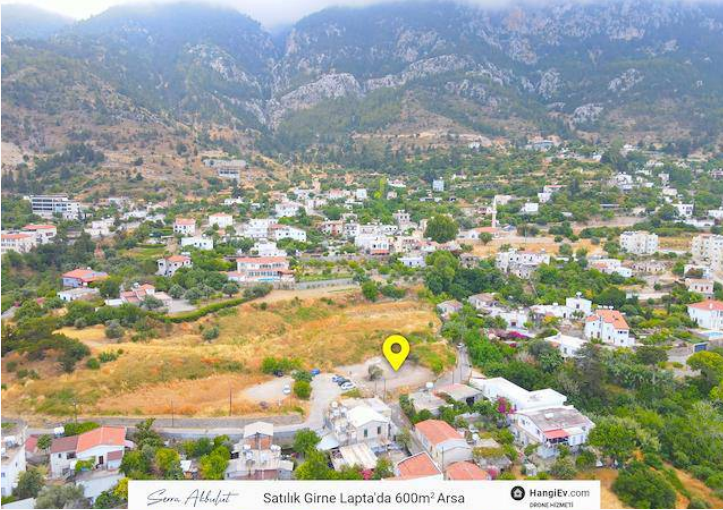

Serra Akbulut

Serra Akbulut

Girne Lapta'da Villa Projesi Onaylı Satılık Arsa

£51.900

Lapta, Girne, Kıbrıs

Daha fazla bilgi için profesyonel emlak danışmanınızı arayınız.

Serra Akbulut
+90 (548) 882 2288