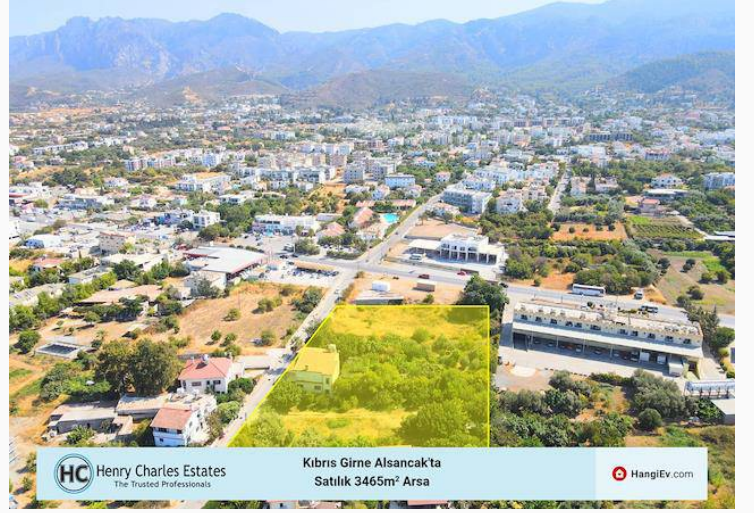

# Kıbrıs Girne Alsancak'ta satılık arsa, 3465 m<sup>2</sup> £419.950

Alsancak, Girne, Kıbrıs

İlan Numarası	70573
Acente Referansı	L-AL24
Durumu	Satıldı (Ocak 2023)
Konut Tipi	Arsa/Arazi
Toplam Arsa/Arazi Alanı	3465 m <sup>2</sup>

## Kıbrıs Girne Alsancak'ta satılık arsa, 3465 m<sup>2</sup>

Girne'nin arabayla 10 dakika batısında Alsancak'ta bulunan bu büyük arsayı sizlere sunmaktan mutluluk duyuyoruz. Arsa hem konut hem de ticari kullanım için kullanılabilir, karayolu erişimi vardır ve kamu hizmetleri halihazırda sitededir.