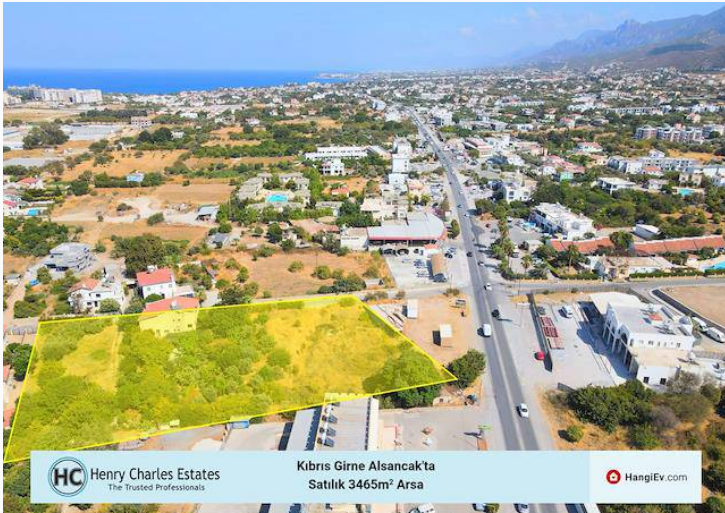

# Kıbrıs Girne Alsancak'ta satılık arsa, 3465 m<sup>2</sup> £419.950

Alsancak, Girne, Kıbrıs

İlan Numarası	70573
Acente Referansı	L-AL24
Durumu	Satıldı (Ocak 2023)
Konut Tipi	Arsa/Arazi
Toplam Arsa/Arazi Alanı	3465 m <sup>2</sup>

## Kıbrıs Girne Alsancak'ta satılık arsa, 3465 m<sup>2</sup>

Girne'nin arabayla 10 dakika batısında Alsancak'ta bulunan bu büyük arsayı sizlere sunmaktan mutluluk duyuyoruz. Arsa hem konut hem de ticari kullanım için kullanılabilir, karayolu erişimi vardır ve kamu hizmetleri halihazırda sitededir.