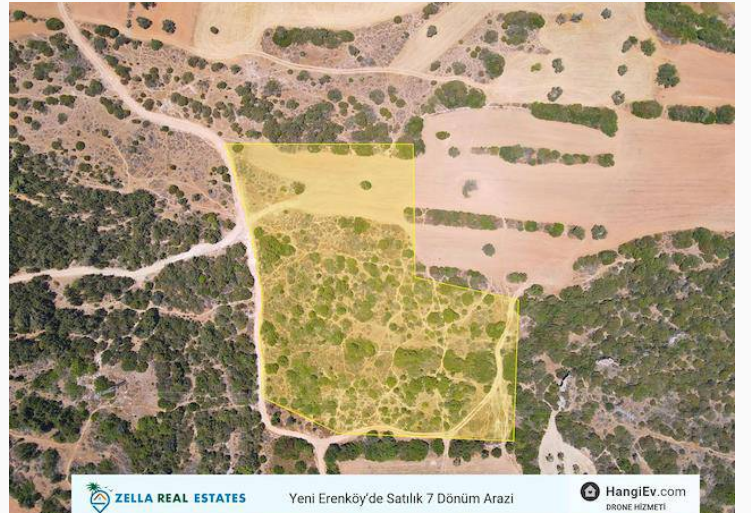

## Yeni Erenköy'de Satılık 7 Dönüm Arazi!

£105.000

Yeni Erenköy, İskele, Kıbrıs

İlan Numarası 69080

Durumu Satılık

Konut Tipi Arsa/Arazi

Toplam Arsa/Arazi Alanı 9366 m<sup>2</sup>

Koçan Tipi Eşdeğer Koçan

### Yeni Erenköy'de Satılık 7 Dönüm Arazi!

**Yeni Erenköy'de satılık 7 dönüm arazi!**

- ✓ 7 Dönüm
- ✓ Köy ve dağ manzaralı
- ✓ Kuzey, doğu ve batı cephe manzaralı
- ✓ Köy merkezine 5 dk mesafe
- ✓ Karpaz Gate Marina'ya 5 dk mesafe
- ✓ Doğa ile iç içe sakin lokasyon
- ✓ Elektrik, yol ve su mevcut
- ✓ Deniz manzaralı