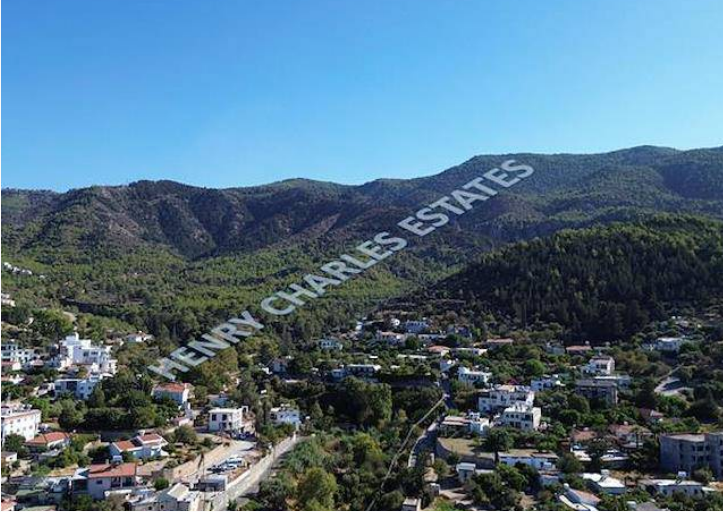

Henry Charles Estates
The Trusted Professionals

Henry Charles Estates

Kıbrıs Alsancak'ta satılık arsa

£190.000

Alsancak, Girne, Kıbrıs

İlan Numarası	68782
Acente Referansı	L-AL21
Durumu	Satıldı (Ocak 2023)
Konut Tipi	Arsa/Arazi
Toplam Arsa/Arazi Alanı	1323 m ²
Koçan Tipi	Eşdeğer Koçan

Kıbrıs Alsancak'ta satılık arsa

Bu araziye sunmaktan memnuniyet duyuyoruz. Arazinin büyüklüğü hemen hemen bir dönüm (1,323 m²) olup, Alsancak köyünün merkezine beş dakika mesafededir.

Bu arazide iki yatak odalı bir yapı bulunmaktadır ve bu yapı yenilenebilir veya yıkılabilir.