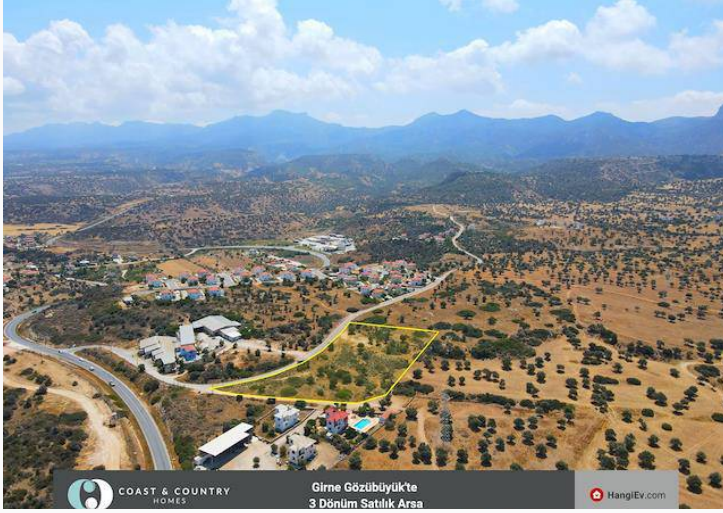

Land in Alagadi With Optional Project

£165.000

Alagadi, Girne, Kıbrıs

Girne Gözübüyükte
3 Dönüm Satılık Arsa

HangiEv.com

Girne Gözübüyükte
3 Dönüm Satılık Arsa

HangiEv.com

Girne Gözübüyükte
3 Dönüm Satılık Arsa

HangiEv.com

Girne Gözübüyükte
3 Dönüm Satılık Arsa

HangiEv.com

İlan Numarası 68771

Acente Referansı LL03

Durumu Satılık

Konut Tipi Arsa/Arazi

Toplam Arsa/Arazi Alanı 2755 m²

Muhteşem kumsalları, özel koyları ve güzel Akdeniz manzarası ile bilinen Esentepe bölgesi olarak bilinen ALAGADI PLAJI yakınında, Kıbrıs'ın Kuzey Sahili'nde çok rağbet gören konumda bulunan bu arsayı sizlere sunmaktan mutluluk duyuyoruz. Güneyde dağlar ve kuzeyde kristal mavisi deniz sadece birkaç adım ötede, burada bulunan mülklerden her yönden inanılmaz manzaralar var.

Uygun konumlu; lüks Korineum Golf Sahası ve Country Club and Spa'dan sadece birkaç dakika ve en yakın süpermarket ve olanaklara 10 dakika uzaklıktadır. Ayrıca bölgenin en uzun kumsalı olan Alagadi'nin kumlu plajına ve çeşitli popüler yerel restoranlara sadece 10 dakikalık yürüme mesafesindedir. Adanın en güzel