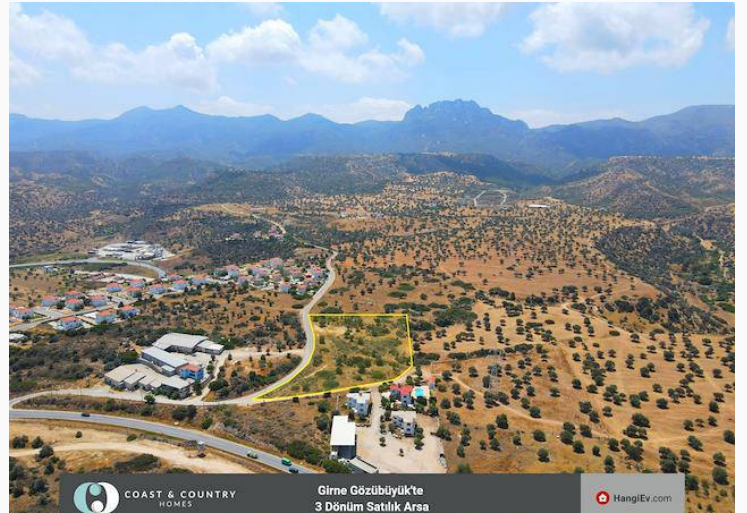

HangiEv.com

Girne Gözübüyükte
3 Dönüm Satılık Arsa

HangiEv.com

İlan Numarası 68771

Acente Referansı LL03

Durumu Satılık

Konut Tipi Arsa/Arazi

Toplam Arsa/Arazi Alanı 2755 m²

Muhteşem kumsalları, özel koyları ve güzel Akdeniz manzarası ile bilinen Esentepe bölgesi olarak bilinen ALAGADI PLAJI yakınında, Kıbrıs'ın Kuzey Sahili'nde çok rağbet gören konumda bulunan bu arsayı sizlere sunmaktan mutluluk duyuyoruz. Güneyde dağlar ve kuzeyde kristal mavisi deniz sadece birkaç adım ötede, burada bulunan mülklerden her yönden inanılmaz manzaralar var.

Uygun konumlu; lüks Korineum Golf Sahası ve Country Club and Spa'dan sadece birkaç dakika ve en yakın süpermarket ve olanaklara 10 dakika uzaklıktadır. Ayrıca bölgenin en uzun kumsalı olan Alagadi'nin kumlu plajına ve çeşitli popüler yerel restoranlara sadece 10 dakikalık yürüme mesafesindedir. Adanın en güzel