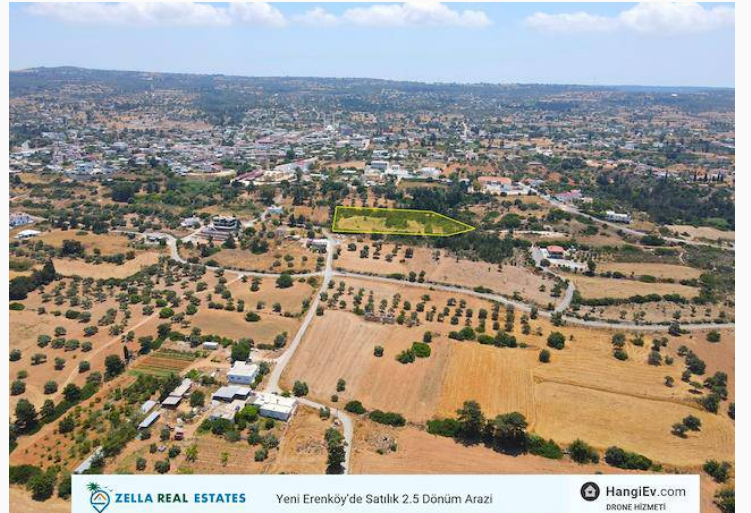

## Yeni Erenköy'de Satılık 2.5 Dönüm Arazi!

£80.000

Yeni Erenköy, İskele, Kıbrıs

İlan Numarası 68769

Durumu Satılık

Konut Tipi Arsa/Arazi

Toplam Arsa/Arazi Alanı 3345 m<sup>2</sup>

Koçan Tipi Eşdeğer Koçan

## Yeni Erenköy'de Satılık 2.5 Dönüm Arazi!

**Yeni Erenköy'de satılık 2.5 dönüm arazi!** 📍

- ✓ 2.5 Dönüm
- ✓ Dağ ve deniz manzaralı denize yakın
- ✓ İmar izinli %35 kullanım alanı
- ✓ Eşdeğer koçan

📞 *Detaylı bilgi için lütfen iletişime geçin.*