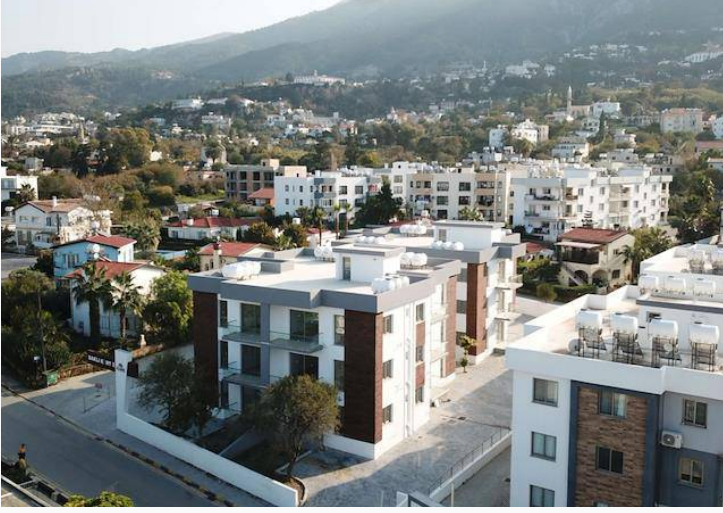

winvest
ESTATES

Winvest Estates

Girne Lapta 2+1 Satılık Daire

£59.500

Lapta, Girne, Kıbrıs

İlan Numarası	68452
Durumu	Satılık
Konut Tipi	Daire
Kullanılabilir İç Alan	95 m ²
Havuz	Havuz Yok
Koçan Tipi	Eşdeğer Koçan

Girne Lapta 2+1 Satılık Daire

Girne Lapta Bölgesinde
Ana Yola Yakın Mesafede , Plaja 10 Dakika Yürüme Mesafesi
Toplam 2 Bloktan Oluşmakta
Taşınmaya hazır
Eşdeğer Koçan
Ortak Kullanım Alanları ve Kamelyalar
95 m²
2 Yatak Odalı
Klima Altyapısı
Merkezi Uydu Sistemi
İnternet Altyapısı