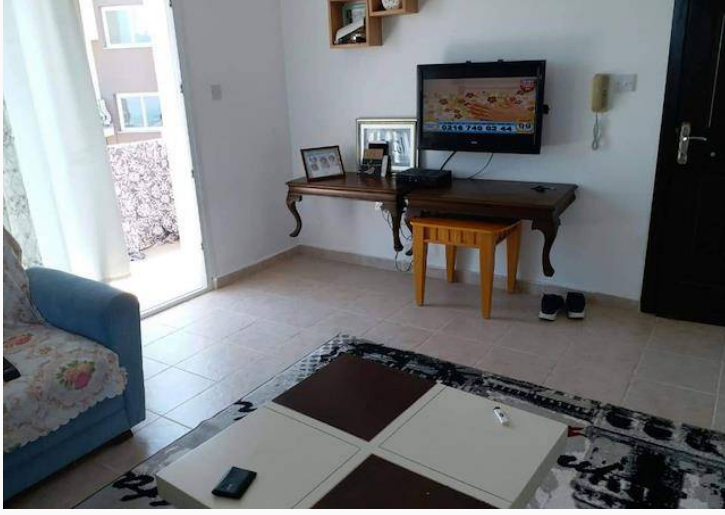

Alsancakta; Marketlere ve Çocuk Parkına Yürüme Mesafesinde, Kendisine Ait Terası

£55.000

Alsancak, Girne, Kıbrıs

Daha fazla bilgi için profesyonel emlak danışmanınızı arayınız.

Hüseyin Selcuklu
+90 (533) 871 0104