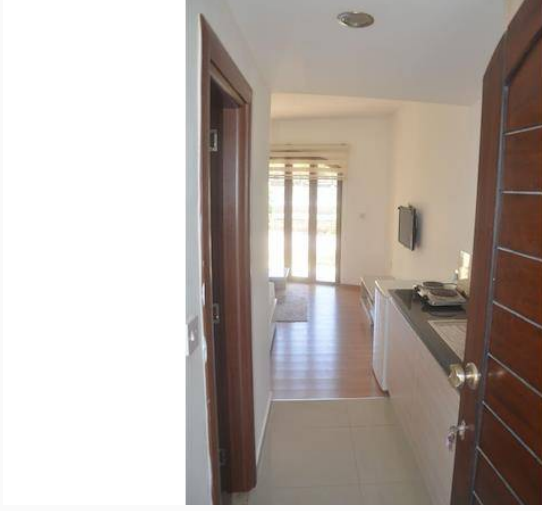

Karaođlanođlunda Gau'ye Yürüme Mesafesinde, Markete Yakın, Anayol

1.800 TL / ay

Karaođlanođlu, Girne, Kıbrıs

Daha fazla bilgi için profesyonel emlak
danıřmanınızı arayınız.

Hüseyin Selcuklu
+90 (533) 871 0104