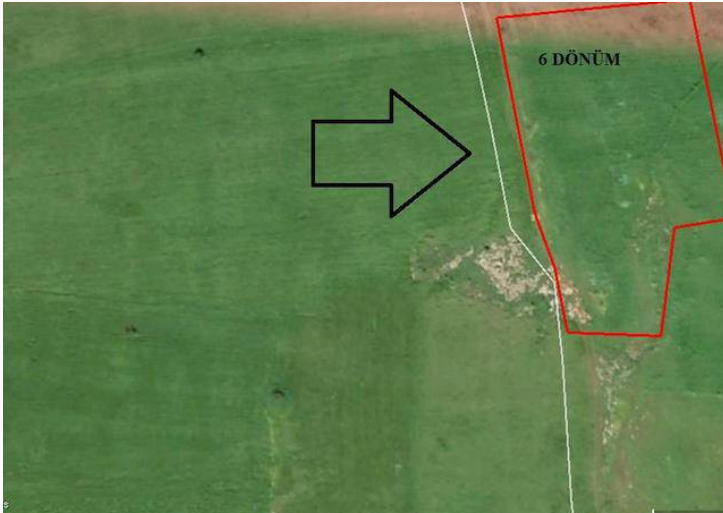

İskele Ötüken'de Satılık 6 Dönüm Arazi

£60.000

Ötüken, İskele, Kıbrıs

İlan Numarası	66569
Acente Referansı	SA 1383
Durumu	Satıldı (Kasım 2021)
Konut Tipi	Arsa/Arazi
Toplam Arsa/Arazi Alanı	8029 m ²

İskele Ötüken'de Satılık 6 Dönüm Arazi