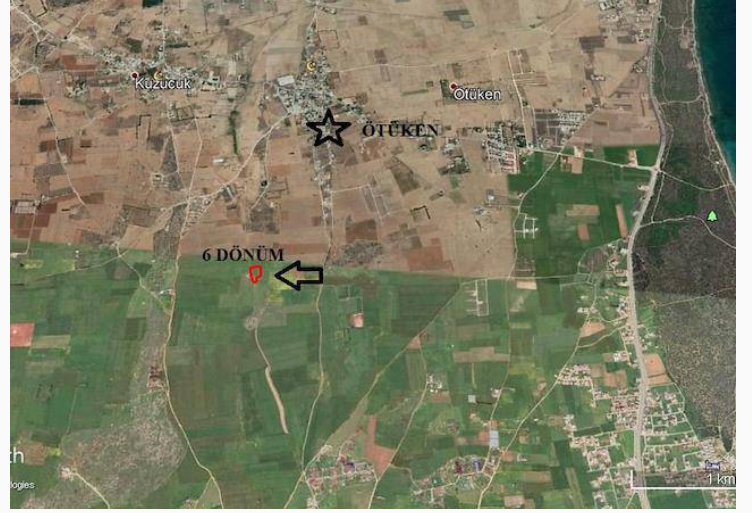

İskele Ötüken'de Satılık 6 Dönüm Arazi

£60.000

Ötüken, İskele, Kıbrıs

İlan Numarası	66569
Acente Referansı	SA 1383
Durumu	Satıldı (Kasım 2021)
Konut Tipi	Arsa/Arazi
Toplam Arsa/Arazi Alanı	8029 m ²

İskele Ötüken'de Satılık 6 Dönüm Arazi