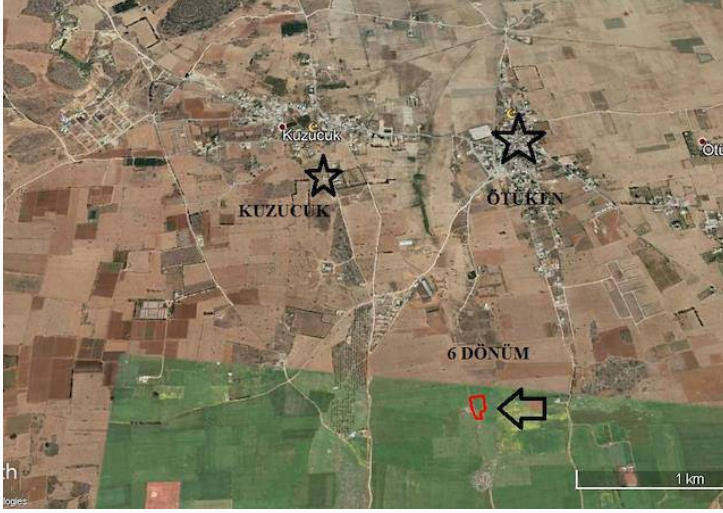

İskele Ötüken'de Satılık 6 Dönüm Arazi

£60.000

Ötüken, İskele, Kıbrıs

İlan Numarası	66569
Acente Referansı	SA 1383
Durumu	Satıldı (Kasım 2021)
Konut Tipi	Arsa/Arazi
Toplam Arsa/Arazi Alanı	8029 m ²

İskele Ötüken'de Satılık 6 Dönüm Arazi