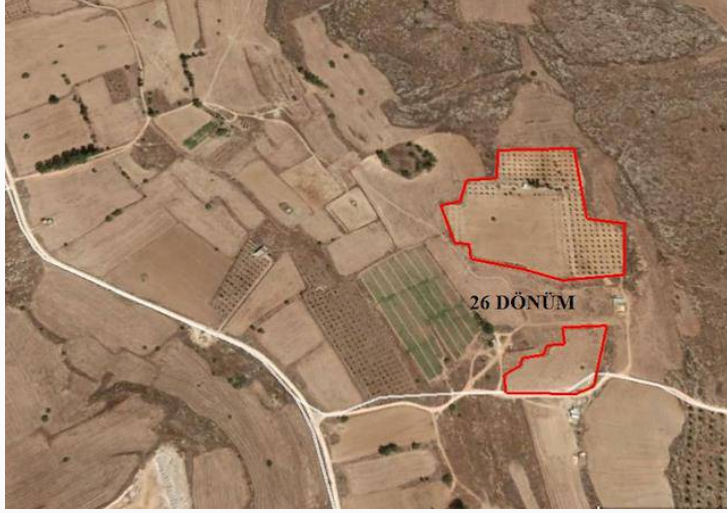

# İskele Boğaziçi Köyünde 26 Dönüm Satılık Arazi

£12.000

İskele Boğaz, Kıbrıs

Bu ilanın fotoğrafları hazır değildir

Bu ilanın fotoğrafları hazır değildir

Bu ilanın fotoğrafları hazır değildir

İlan Numarası 66564

## İskele Boğaziçi Köyünde 26 Dönüm Satılık Arazi

Boğaziçi köyünde 26 dönüm arazimizin içerisinde 300 adet zeytin ağacı ve su kuyusu mevcuttur ayrıca arazimizin etrafı tellenmiştir

Daha fazla bilgi için profesyonel emlak danışmanınızı arayınız.