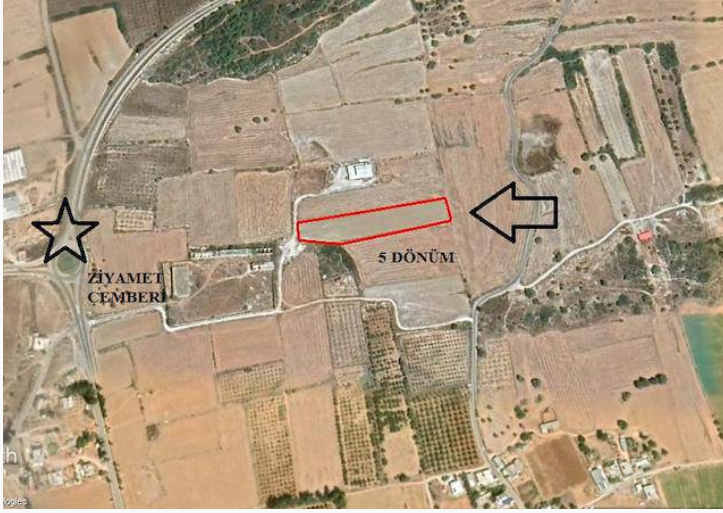

İskele Ziyamet Köyünde Satılık 5 Dönüm Arazi

£30.000

Ziyamet, İskele, Kıbrıs

Bu ilanın fotoğrafları
hazır değildir

Bu ilanın fotoğrafları
hazır değildir

İlan Numarası 66561

Acente Referansı SA 1389

Durumu Satıldı (Kasım 2021)

Konut Tipi Arsa/Arazi

Toplam Arsa/Arazi Alanı 6691 m²

İskele Ziyamet Köyünde Satılık 5 Dönüm Arazi

Ziyamet çıkışında 5 dönüm arazi

Daha fazla bilgi için profesyonel emlak danışmanınızı arayınız.

Leyla Angı
+90 (548) 887 0010