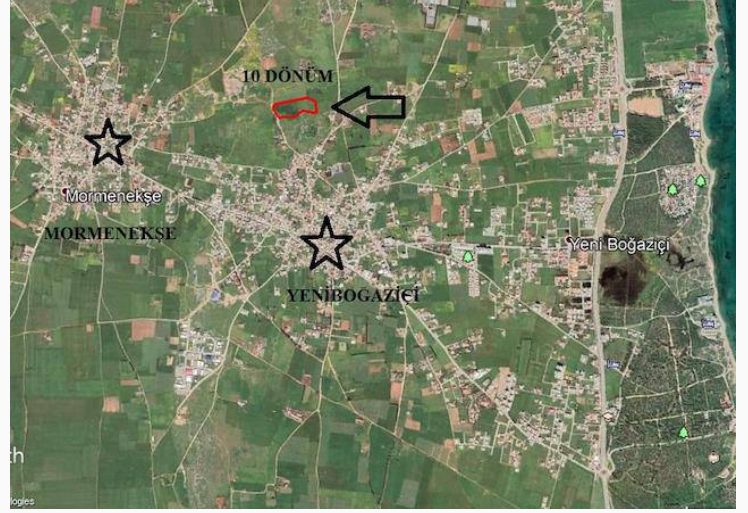

Gazimağusa Yeniboğaziçi Köyünde Satılık 10 Dönüm Arazi

£20.000

Yeni Boğaziçi, Mağusa, Kıbrıs

İlan Numarası	66559
Acente Referansı	SA 1397
Durumu	Satılık
Konut Tipi	Arsa/Arazi
Toplam Arsa/Arazi Alanı	13382 m ²

Gazimağusa Yeniboğaziçi Köyünde Satılık 10 Dönüm Arazi

Yeniboğaziçi köyünde 10 dönüm arazi

Daha fazla bilgi için profesyonel emlak danışmanınızı arayınız.

Leyla Angı
+90 (548) 887 0010