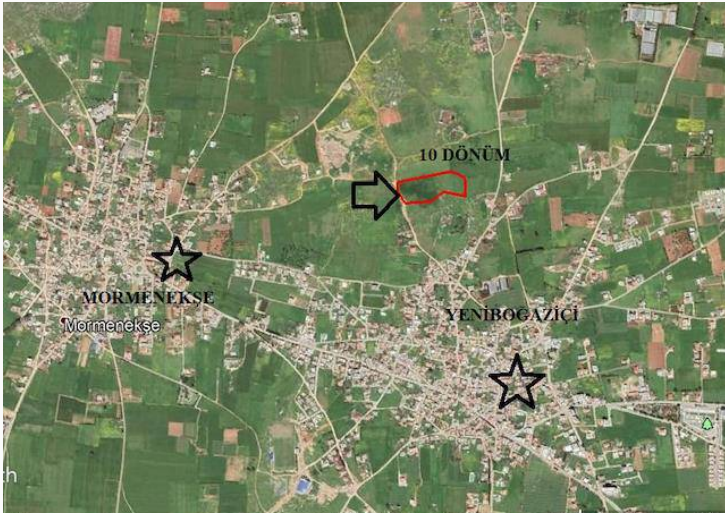

Gazimağusa Yeniboğaziçi Köyünde Satılık 10 Dönüm Arazi

£20.000

Yeni Boğaziçi, Mağusa, Kıbrıs

İlan Numarası	66559
Acente Referansı	SA 1397
Durumu	Satılık
Konut Tipi	Arsa/Arazi
Toplam Arsa/Arazi Alanı	13382 m ²

Gazimağusa Yeniboğaziçi Köyünde Satılık 10 Dönüm Arazi

Yeniboğaziçi köyünde 10 dönüm arazi

Daha fazla bilgi için profesyonel emlak danışmanınızı arayınız.

Leyla Angı
+90 (548) 887 0010