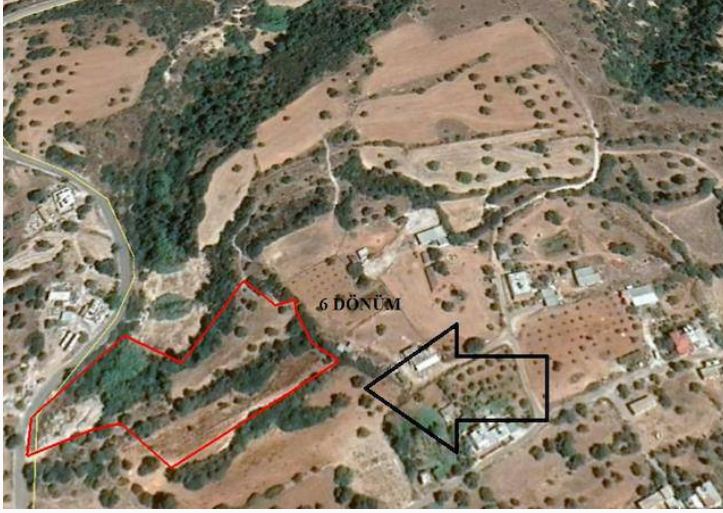

İskele Sipahi' de Satılık 6 Dönüm Arazi

£30.000

Sipahi, İskele, Kıbrıs

İlan Numarası 66399

Acente Referansı SA 1382

Durumu Satılık

Konut Tipi Arsa/Arazi

Toplam Arsa/Arazi Alanı 8029 m²

İskele Sipahi' de Satılık 6 Dönüm Arazi

Sipahi köyünde 6 dönüm resmi yolu mevcut satılık arazi Dönüm satış bedeli 30,000 stg

Daha fazla bilgi için profesyonel emlak danışmanınızı arayınız.

Leyla Angı
+90 (548) 887 0010