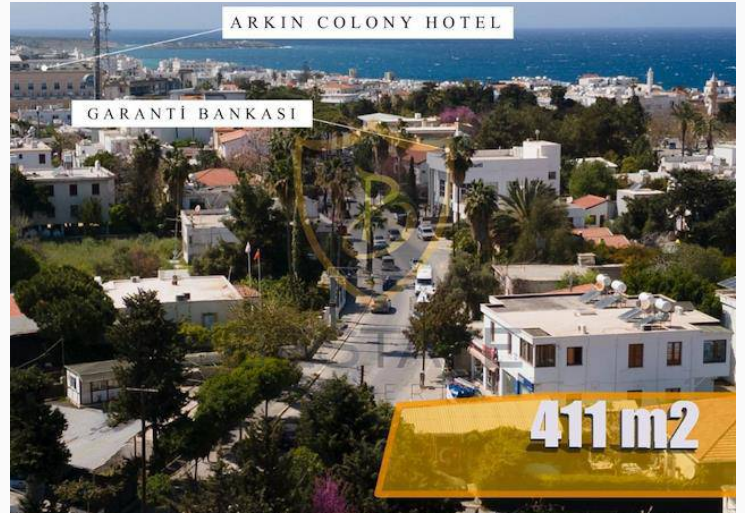

BESTATE
PROPERTY

Bestate Property

Girne Merkez'de Ana Cadde Üzeri Ticari İzinli Satılık Arsa

£370.000

Girne Merkez, Kıbrıs

İlan Numarası	66358
Acente Referansı	BP-10000001763
Durumu	Satıldı (Temmuz 2023)
Konut Tipi	Arsa/Arazi
Toplam Arsa/Arazi Alanı	411 m ²
Koçan Tipi	Eşdeğer Koçan
Kat İzni	2

Girne Merkez'de Ana Cadde Üzeri Ticari İzinli Satılık Arsa

GİRNE MERKEZ'DE ANA CADDE ÜZERİ TİCARİ İZİNLI SATILIK ARSA !

Girne Limana 2 dk Sürüş Mesafesinde

Ticari Nitelikli

Tüm Olanaklara Yakın Konumda

Talep Gören Bir Bölgede