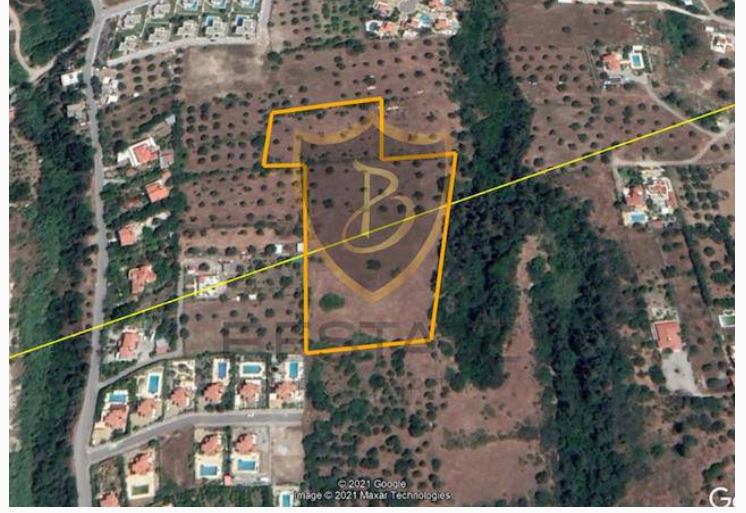

## Girne Yeşiltepe'nin En Güzel Lokasyonuna Sahip Satılık 14 Dönüm Arsa

**£99.000**

Yeşiltepe, Girne, Kıbrıs

Bu ilanın fotoğrafları  
hazır değildir

Bu ilanın fotoğrafları  
hazır değildir

İlan Numarası	66020
Acente Referansı	BP-10000001745
Durumu	Satıldı (Temmuz 2022)
Konut Tipi	Arsa/Arazi
Toplam Arsa/Arazi Alanı	18732 m <sup>2</sup>
Koçan Tipi	Eşdeğer Koçan
Kat İzni	2
İmar İzni	%35 imar izni

### Girne Yeşiltepe'nin En Güzel Lokasyonuna Sahip Satılık 14 Dönüm Arsa

GİRNE YEŞİLTEPE'NİN EN GÜZEL LOKASYONUNA SAHİP SATILIK 14 DÖNÜM ARSA !

Çevreyoluna 3 dk Mesafede

Deniz ve Dağ Manzarasına Hakim

Villa Yapımı İçin Uygun