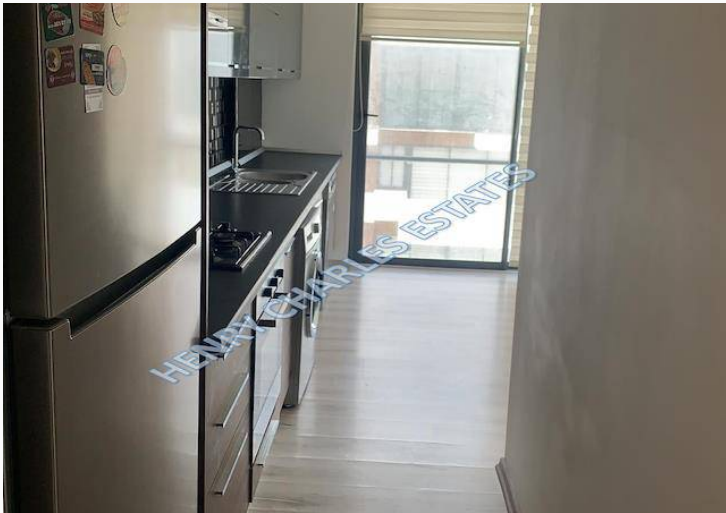

Henry Charles Estates
The Trusted Professionals

Henry Charles Estates

Mağusa Bölgesi'de kiralık asansörlü 2+1 daire £400 / ay

Mağusa Bölgesi, Kıbrıs

Daha fazla bilgi için profesyonel emlak danışmanınızı arayınız.

Aya Badawi
+90 (533) 844 9277