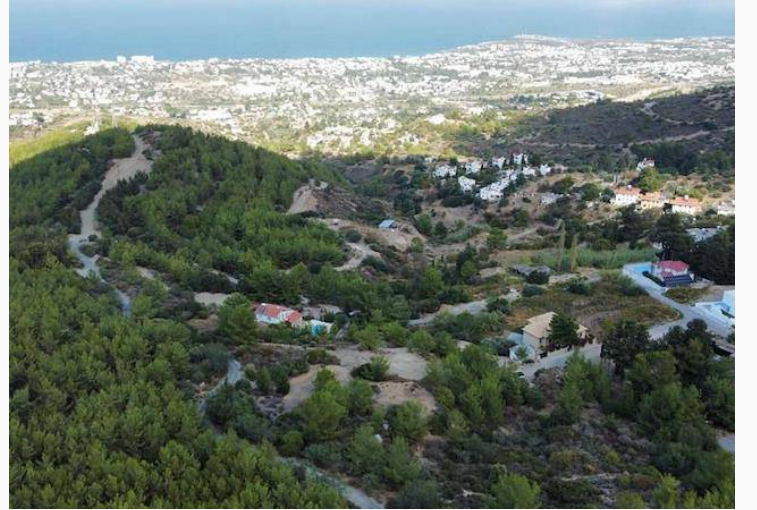

KKTC Girne Karmi Bölgesinde Satılık Deniz Manzaralı Arazi

£225.000

Karmi, Girne, Kıbrıs

İlan Numarası	65260
Acente Referansı	255332
Durumu	Satıldı (Ağustos 2022)
Konut Tipi	Arsa/Arazi
Toplam Arsa/Arazi Alanı	4679 m ²
Koçan Tipi	Eşdeğer Koçan
İmar İzni	%35 İmar izni

KKTC Girne Karmi Bölgesinde Satılık Deniz Manzaralı Arazi

2.338 m² ARSA (1 DONUM 3 evlek EVLEK)

EŞDEĞER KOÇAN

%35 İMAR İZİNİ - 2KAT

DAĞ VE DENİZ MANZARALI

ASFALT YOL

İNŞAAT YAPIMINA HAZIR DURUMDA

SU VE ELEKTRİK BAĞLANTISI HAZIR DURUMDA

MUHTEŞEM DAĞ VE DENİZ MANZARALI

Daha fazla bilgi için profesyonel emlak
danışmanınızı arayınız.

Hüseyin Sadeghi
+90 (548) 851 7810

KKTC Girne Karmi Bölgesinde Satılık Deniz Manzaralı Arazi

£225.000

Karmi, Girne, Kıbrıs