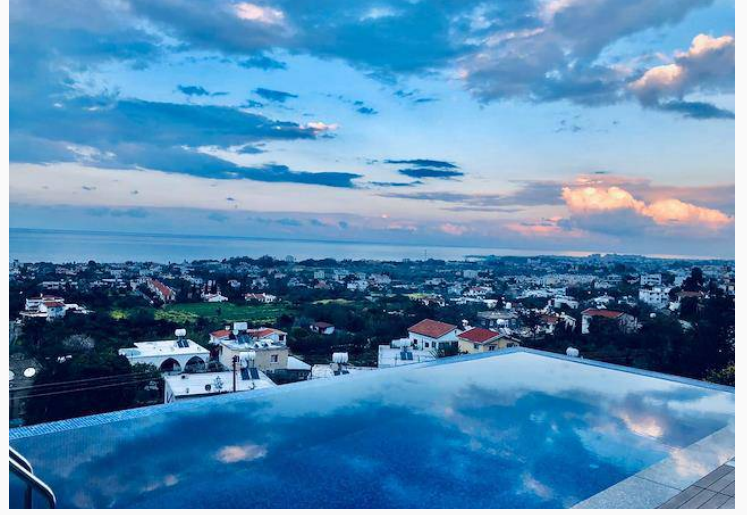

## Lapta Bölgesinde 3+2 Satılık Villa

£450.000

Lapta, Girne, Kıbrıs

İlan Numarası 64554

Durumu Satılık

Konut Tipi Villa

Kullanılabilir İç Alan 200 m<sup>2</sup>

Bahçe Var