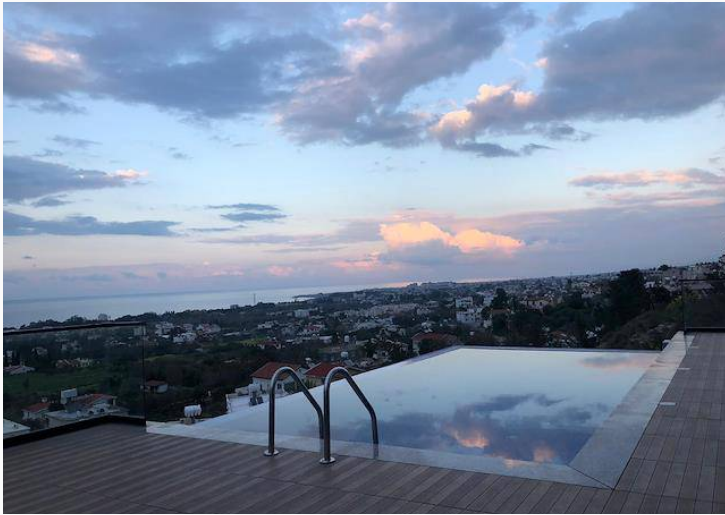

## Lapta Bölgesinde 3+2 Satılık Villa

£450.000

Lapta, Girne, Kıbrıs

İlan Numarası 64554

Durumu Satılık

Konut Tipi Villa

Kullanılabilir İç Alan 200 m<sup>2</sup>

Bahçe Var