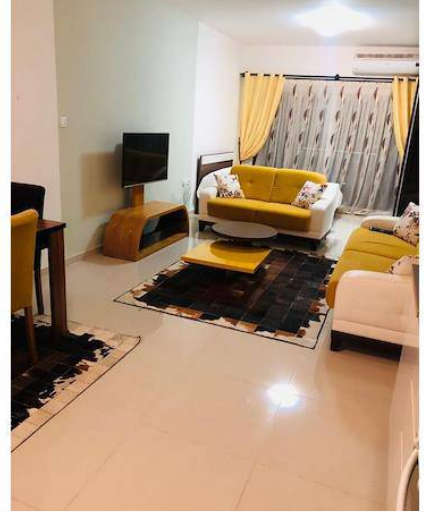

Kiralık Studio Tatil Evi

£250 / ay

Long Beach, İskele, Kıbrıs

Daha fazla bilgi için profesyonel emlak danışmanınızı arayınız.

Shamila Sheikhzadeh
+90 (533) 864 3976