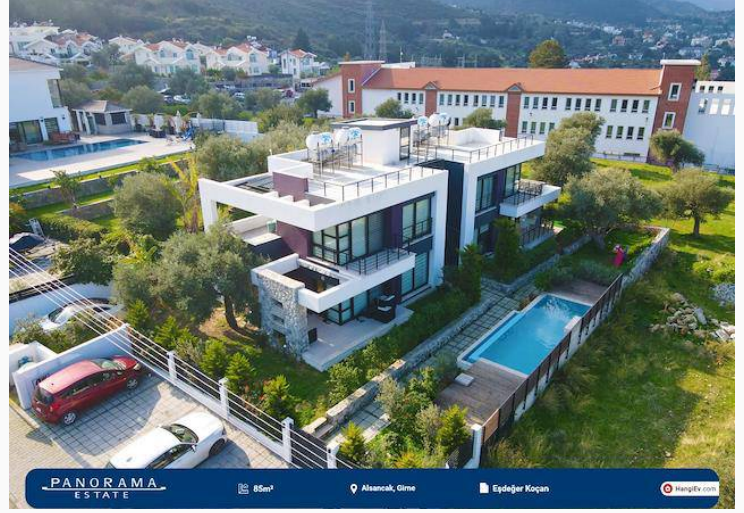

# Girne Alsancakta Dağ ve Deniz Manzaralı Zemin Kat 2+1 Lüks Daire

## £90.000

Alsancak, Girne, Kıbrıs

İlan Numarası	60710
Acente Referansı	01
Durumu	Satıldı (Eylül 2022)
Konut Tipi	Daire
Kullanılabilir İç Alan	85 m <sup>2</sup>
Kat	Zemin Kat
Havuz	Ortak Havuz
Bahçe	Var
Oturma Odası	1
Koçan Tipi	Eşdeğer Koçan