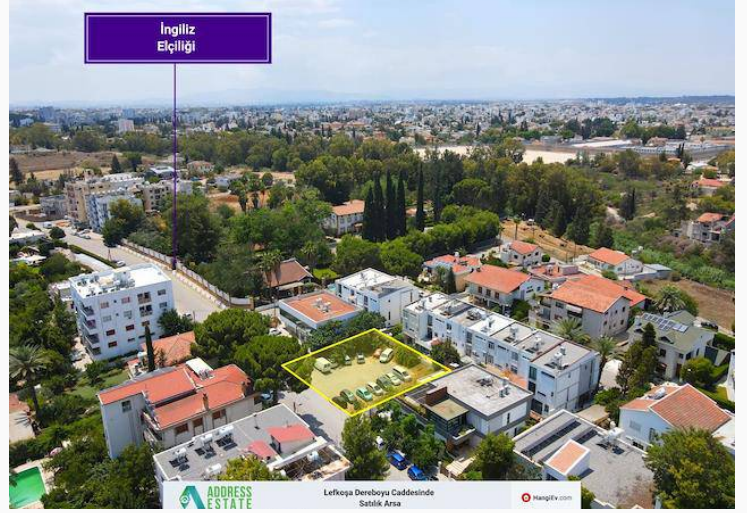

ADDRESS
ESTATE

Address Estate

Lefkoşa Dereboyu Caddesinde Satılık Arsa

£1.000.000

Köşklüçiftlik, Lefkoşa, Kıbrıs

İlan Numarası **60600**

Durumu **Satılık**

Konut Tipi **Arsa/Arazi**

Toplam Arsa/Arazi Alanı **520 m²**

Koçan Tipi **Eşdeğer Koçan**

Kat İzni **4**

İmar İzni **%25 imar izni**

Lefkoşa Dereboyu Caddesinde Satılık Arsa

Lefkoşa Dereboyu caddesi üzerinde bulunan arsamız 1 evlek 2000 ayakkare olup 520 mt²'dir. İmara açık olan arsamız konumuyla dikkat çekmektedir.