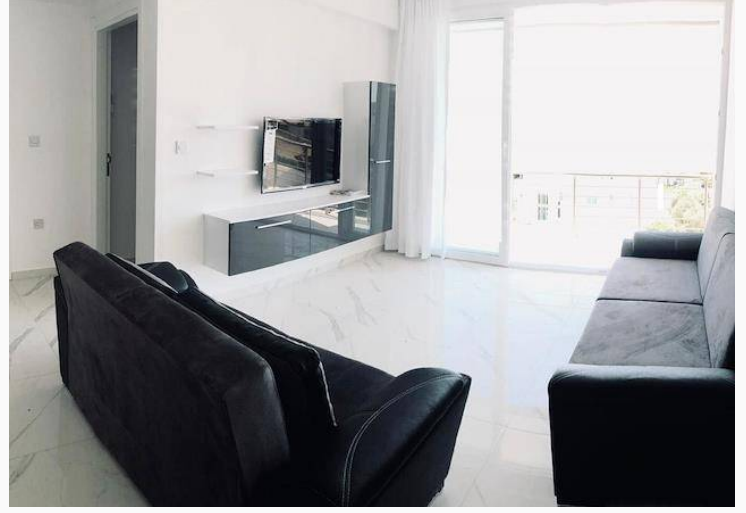

Marmara Bölgesinde Lüks 2+1 Kiralık Daire

£400 / ay

Marmara, Lefkoşa, Kıbrıs

İlan Numarası	60527
Durumu	Kiralandı (Eylül 2021)
Konut Tipi	Daire
Kullanılabilir İç Alan	75 m ²
Kat	Zemin Kat
Oturma Odası	1
Eşya Durumu	Eşyalı
Minimum Kira Süresi	1 ay