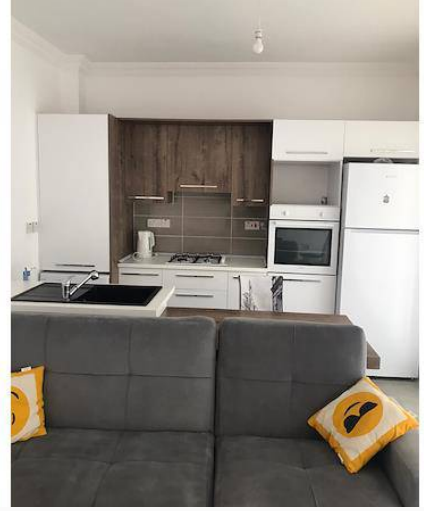

TIME
GAYRİMENKUL

Time Gayrimenkul

Girne Lapta 'Da Deniz Manzaralı 2+1 Kiralık 3.000 TL / ay Daire

Lapta, Girne, Kıbrıs

Daha fazla bilgi için profesyonel emlak danışmanınızı arayınız.

Emrah Yürük
+90 (533) 828 0808