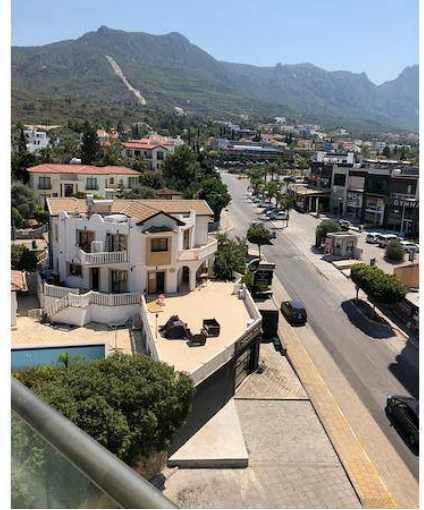

## Girne Merkez'de Kiralık Full Eşyalı, Manzaralı 2+1 Daire

3.000 TL / ay

Yukarı Girne, Kıbrıs

İlan Numarası	59839
Acente Referansı	SA-2D-GM
Durumu	Kiralandı (Mart 2021)
Konut Tipi	Daire
Kullanılabilir İç Alan	95 m <sup>2</sup>
Kat	5. Kat
Asansör	Var
Oturma Odası	1
Eşya Durumu	Eşyalı

### Girne Merkez'de Kiralık Full Eşyalı, Manzaralı 2+1 Daire

Girne Merkez'de ve çok merkezi konumda , Eziç Premier karşısı  
Duraklara ve anayola çok yakın, Lefkoşa yoluna kolay bağlantı  
Full eşyalı

Dağ ve şehir manzaralı