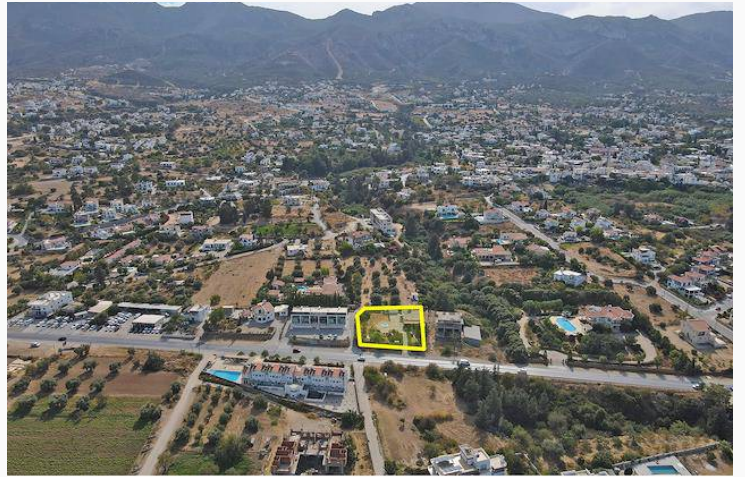

Girne Çatalköy'de 1600 m²