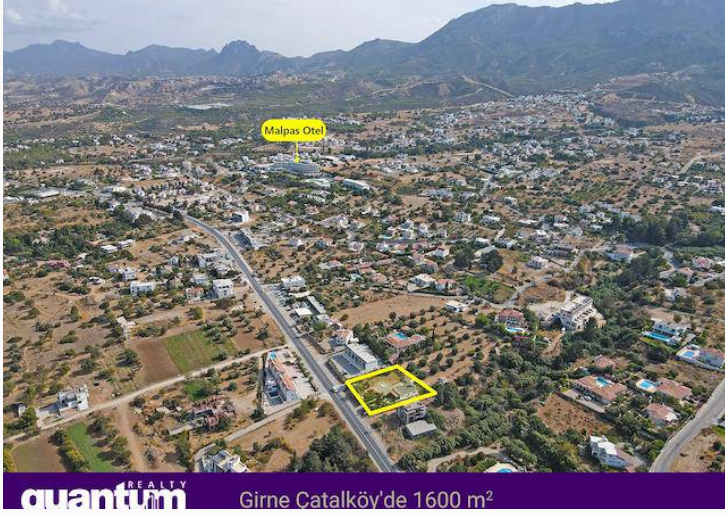

Çatalköy Anayol Üzeri 1600 m² Ticari Arazi**£370.000**

Çatalköy, Girne, Kıbrıs

quantum REALTY

Girne Çatalköy'de 1600 m²

quantum REALTY

Girne Çatalköy'de 2770 m²

quantum REALTY

Girne Çatalköy'de 1600 m²

Çatalköy Anayol Üzeri 1600 m² Ticari Arazi

Cratos Otel, Malpas Otel, Acapoulco Otel, Grand Pasha Otele 2 dakika Mesafede

Kıbrıs İlim Üniversitesi, Final Üniversitesi, Girne ;Üniversitesi, Arucad Üniversitesi 4 dk Mesafede

Anayol Üzeri Ticari ve Konut Nitelikli

Konut ve Ticari Nitelikli Ticari olarak 3 Kat ve %70 İmarlıdır

Şehir Planlama Dairesi Onaylı Raporları Mevcuttur

Detaylı Bilgi ve Randevu İçin Lütfen: (Whatsapp & Mobil)

Serra Akbulut

Daha fazla bilgi için profesyonel emlak danışmanınızı arayınız.

Serra Akbulut
+90 (548) 882 2288

Çatalköy Anayol Üzeri 1600 m² Ticari Arazi

£370.000

Çatalköy, Girne, Kıbrıs

Girne Çatalköy'de 1600 m²