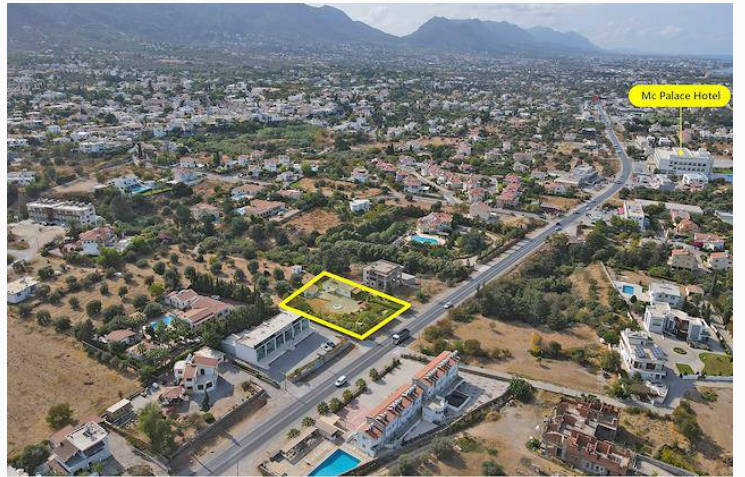

Girne Çatalköy'de 1600 m²

Daha fazla bilgi için profesyonel emlak danışmanınızı arayınız.

Serra Akbulut
+90 (548) 882 2288