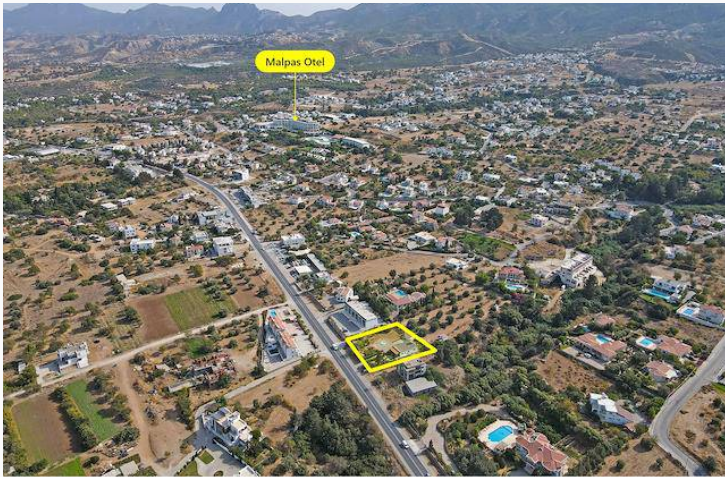

Girne Çatalköy'de 1600 m²