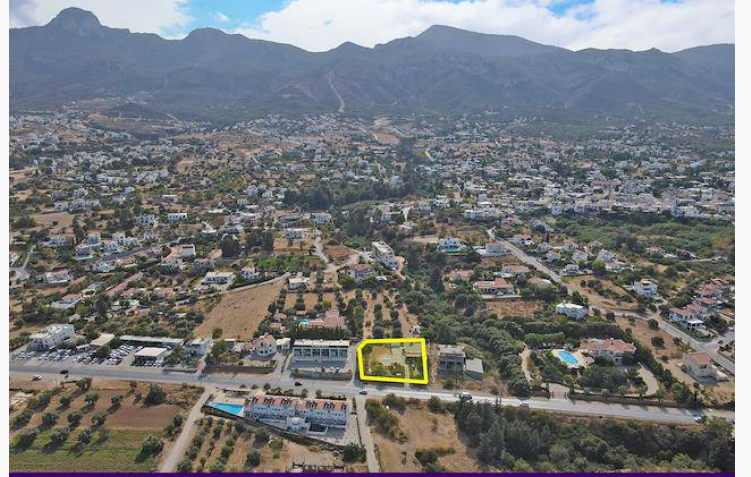

Çatalköy Anayol Üzeri 1600 m² Ticari Arazi**£370.000**

Çatalköy, Girne, Kıbrıs

quantum REALTY

Girne Çatalköy'de 1600 m²

quantum REALTY

Girne Çatalköy'de 2770 m²

quantum REALTY

Girne Çatalköy'de 1600 m²

quantum REALTY

Girne Çatalköy'de 1600 m²

İlan Numarası	59786
Acente Referansı	ZY-A-GM
Durumu	Satıldı (Eylül 2021)
Konut Tipi	Arsa/Arazi
Toplam Arsa/Arazi Alanı	1600 m ²
Koçan Tipi	Eşdeğer Koçan
Kat İzni	3
İmar İzni	%70 imar izni

Çatalköy Anayol Üzeri 1600 m² Ticari Arazi

Cratos Otel, Malpas Otel, Acapoulco Otel, Grand Pasha Otele 2 dakika Mesafede

Kıbrıs İlim Üniversitesi, Final Üniversitesi, Girne ;Üniversitesi, Arucad Üniversitesi 4 dk Mesafede

Anayol Üzeri Ticari ve Konut Nitelikli

Konut ve Ticari Nitelikli Ticari olarak 3 Kat ve %70 İmarlıdır

Şehir Planlama Dairesi Onaylı Raporları Mevcuttur

Detaylı Bilgi ve Randevu İçin Lütfen: (Whatsapp & Mobil)