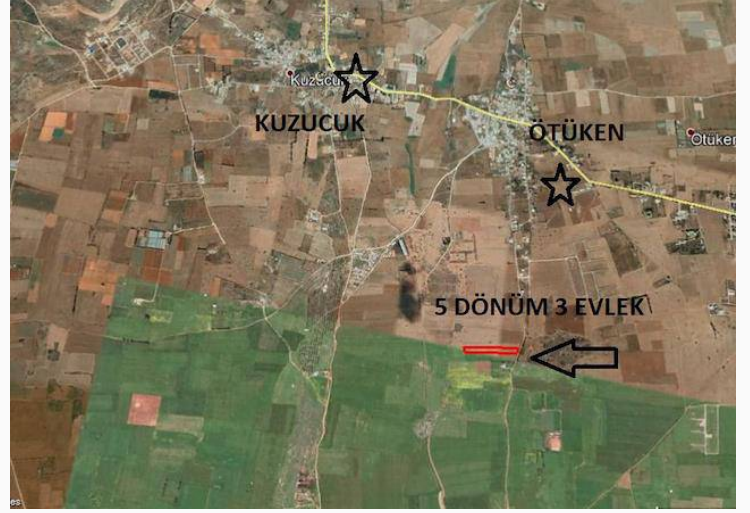

İskele Ötüken' de Satılık 6 Dönüm Arazi

£70.000

Ötüken, İskele, Kıbrıs

Bu ilanının fotoğrafları
hazır değildir

Bu ilanının fotoğrafları
hazır değildir

İlan Numarası 57864

Acente Referansı SA 1230

Durumu Satıldı (Ocak 2022)

Konut Tipi Arsa/Arazi

Toplam Arsa/Arazi Alanı 7160 m²

İskele Ötüken' de Satılık 6 Dönüm Arazi

Ötüken de satılık 6 dönüm arazimizin resmi yolu mevcuttur.

Daha fazla bilgi için profesyonel emlak danışmanınızı arayınız.