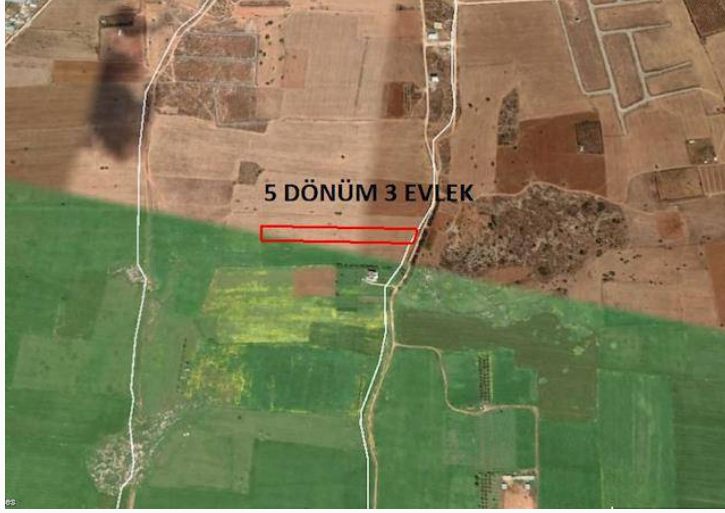

İskele Ötüken' de Satılık 6 Dönüm Arazi

£70.000

Ötüken, İskele, Kıbrıs

Bu ilanının fotoğrafları
hazır değildir

Bu ilanının fotoğrafları
hazır değildir

İlan Numarası 57864

Acente Referansı SA 1230

Durumu Satıldı (Ocak 2022)

Konut Tipi Arsa/Arazi

Toplam Arsa/Arazi Alanı 7160 m²

İskele Ötüken' de Satılık 6 Dönüm Arazi

Ötüken de satılık 6 dönüm arazimizin resmi yolu mevcuttur.

Daha fazla bilgi için profesyonel emlak danışmanınızı arayınız.