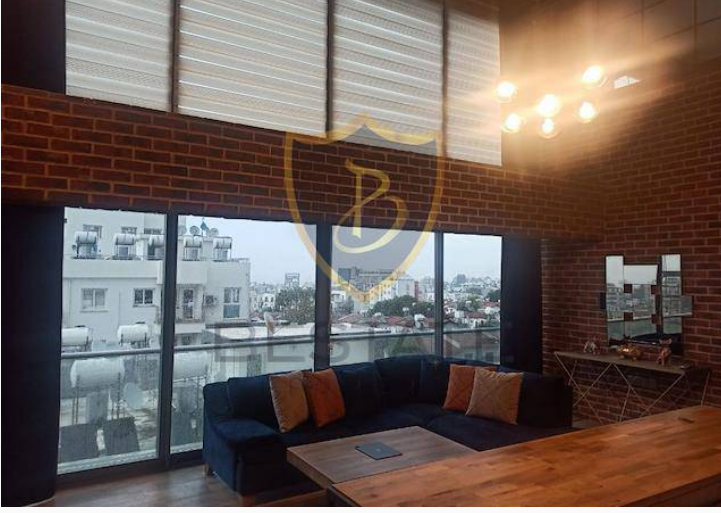

BESTATE
PROPERTY

Bestate Property

Girne Merkez'de Özel Tasarım Satılık Dupleks 2+1 Daire

£99.000

Girne Merkez, Kıbrıs

İlan Numarası	57354
Acente Referansı	BP-10000001466
Durumu	Satıldı (Şubat 2022)
Konut Tipi	Daire
Kullanılabilir İç Alan	90 m ²
Kat	4. Kat
İnşaat Yılı	2019
Kat Sayısı	5
Oturma Odası	1
Eşya Durumu	Eşyalı

Girne Merkez'de Özel Tasarım Satılık Dupleks 2+1 Daire

GİRNE MERKEZ'DE ÖZEL TASARIM SATILIK DUBLEKS 2+1 DAİRE !

Deniz ve Dağ Manzarası

Özel Mimari Tasarım

Ahşap Mobilyalar

Merkezi Lokasyon

Tüm İhtiyaçlara Yakın Mesafede