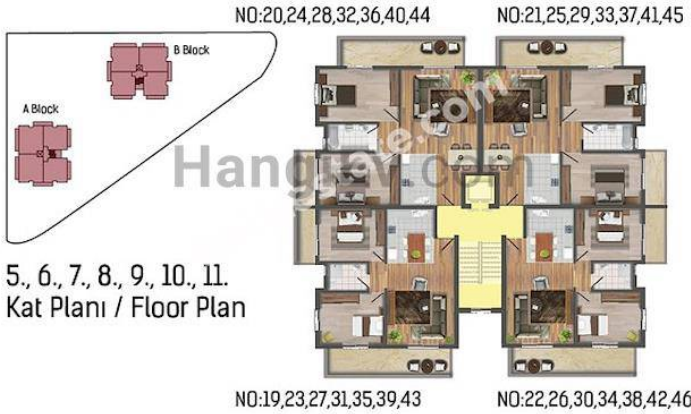

Beliz Estate

Mağusa Şehrinin Merkezinde Bulunan Modern, Lüks Bir Konut Projesinde Teslime Hazır 2+1

£73.000

Sakarya, Mağusa, Kıbrıs

B BLOK Tip Kat Planı / BLOCK B Standart Floor Plan

75-82 m² 2 yatak odalı daireler
2- bedroom 75-82m² apartments

B BLOK 4. Kat Planı / BLOCK B 4. Floor Plan

75-82 m² arası 2 yatak odalı daireler
2-bedroom 75-82 m² apartments

5., 6., 7., 8., 9., 10., 11.
Kat Planı / Floor Plan

İlan Numarası 55984

Acente Referansı 7360

Durumu Satılık

Konut Tipi Daire

Kullanılabilir İç Alan 73 m²

İnşaat Yılı 0

Kat Sayısı 12

Havuz Havuz Yok

Oturma Odası 1

Mağusa Şehrinin Merkezinde Bulunan Modern, Lüks Bir Konut Projesinde Teslime Hazır 2+1 Daireler

D BLOK 2. Kat Planı / BLOCK D 2. Floor Plan
60-85 m² 1 yatak odalı daireler, 77 m² 2 yatak odalı daireler
1-bedroom 60-85 m² apartments, 2-bedroom 77 m² apartments

B BLOK 3. Kat Planı / BLOCK B 3. Floor Plan
60-85 m² 1 yatak odalı daireler, 76 m² 2 yatak odalı daireler
1-bedroom 60-85 m² apartments, 2-bedroom 76 m² apartments