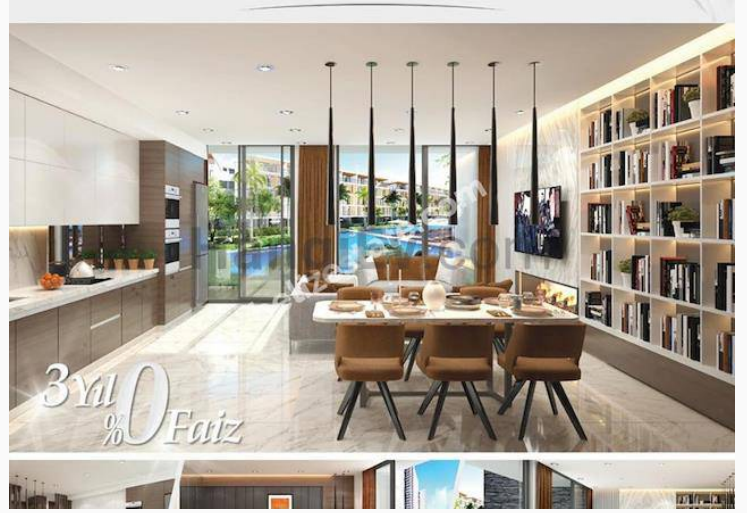

Daha fazla bilgi için profesyonel emlak danışmanınızı arayınız.

Habibe Çetin
+90 (548) 854 7005