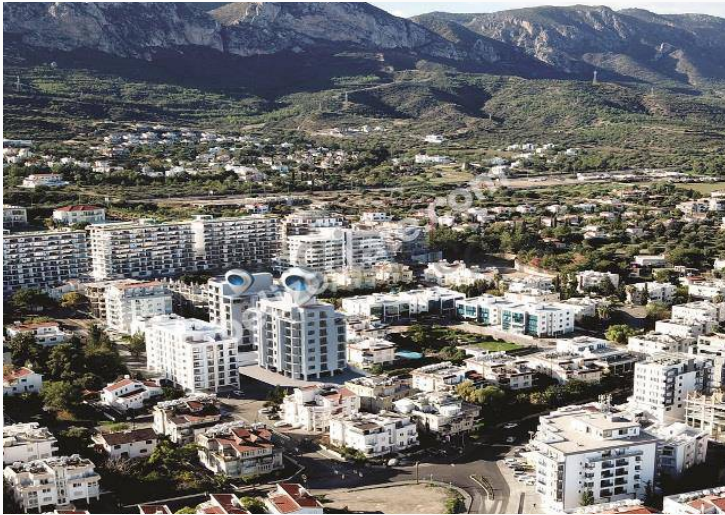

# Girne'nin Kalbinde , Ana Yola ve Bütün Sosyal Aktivitelere Yakın Satılık 2+1 Lüks Daireler

£98.000

Girne Bölgesi, Kıbrıs

İlan Numarası 55976

Acente Referansı 8450

Durumu Satılık

Konut Tipi Daire

Kullanılabilir İç Alan 78 m<sup>2</sup>

## Girne'nin Kalbinde , Ana Yola ve Bütün Sosyal Aktivitelere Yakın Satılık 2+1 Lüks Daireler Habibe Çetin

ELITE RESIDENCE'A HOŞGELDİNİZ

Elite Residence projemizle sadece şehir yaşamının değil, aynı zamanda lüksün ve kazançlı yatırımında anlamını değiştiriyoruz. Projemiz; geri dönüşümü yüksek yatırım fırsatı sunarken beraberinde 1, 2 ve 3 yatak odalı, yüksek standartlarda yapılmış , yaşam alanları da içermektedir.

Bilgi İçin: Habibe Çetin // LOKASYON

Elite residence, Girne'nin kalbinde , ana yola ve bütün sosyal aktivitelere hızlı bir ulaşım sağlamaktadır.

ÖZELLİKLER

Seçkin konumda

Daha fazla bilgi için profesyonel emlak danışmanınızı arayınız.