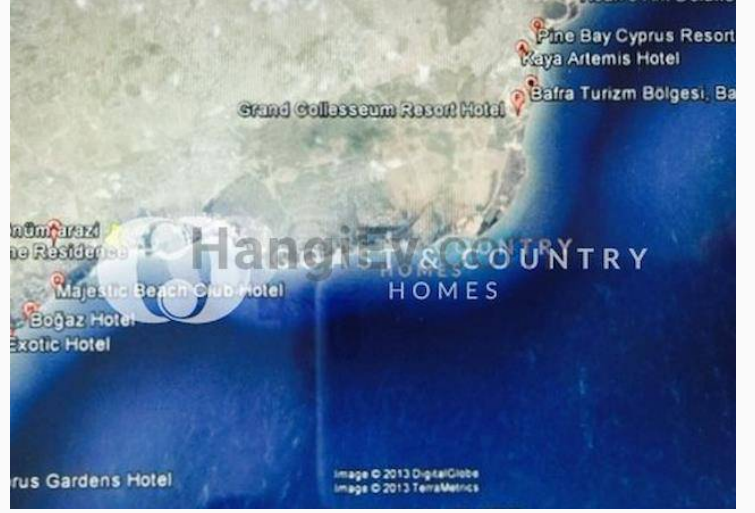

Kıbrıs İskele Bafra'da satılık arsa

£4.000.000

Bafra, İskele, Kıbrıs

Bu ilanın fotoğrafları
hazır değildir

İlan Numarası	55067
Acente Referansı	LL01
Durumu	Satılık
Konut Tipi	Arsa/Arazi
Toplam Arsa/Arazi Alanı	103026 m ²
İmar İzni	%40 imar izni

Kıbrıs İskele Bafra'da satılık arsa

Konum

Bafra ile Gazimağusa arasında, Bafra'nın turistik merkezine sadece 15 km mesafede, Boğaz'ın göz alıcı sahil lokasyonunda satılık 76 Dönüm Arazi. Bölge, son 12 yılda turizm ve inşaat sektörlerinde istikrarlı bir artış kaydetti ve hükümet tarafından bir turizm sektörü olarak işaretlendiğinden ve paralar verildiğinden ve altyapı iyileştiğinden beri bunu yapmaya devam ediyor. Son olarak, bu gelişmiş altyapı ile artık aynı sahil şeridinde 5 yıldızlı oteller bulunmaktadır: