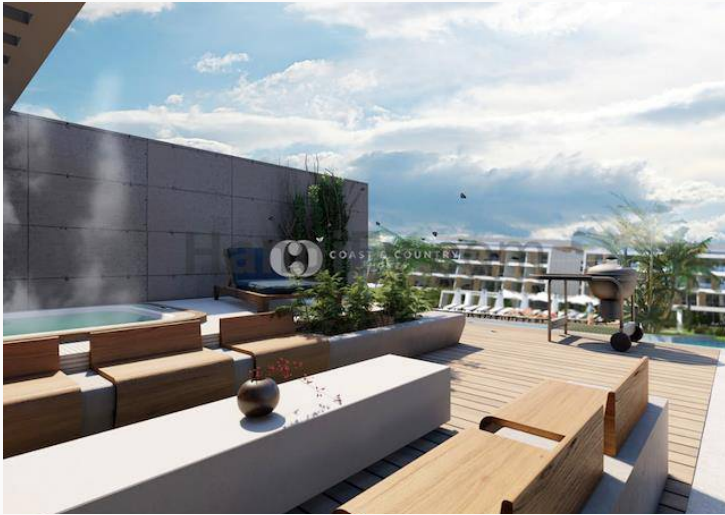

COAST & COUNTRY
HOMES

Coast and Country Homes

Kıbrıs İskele Long Beach'ta satılık bahçeli asansörlü havuzlu daire

£215.000

Long Beach, İskele, Kıbrıs

İlan Numarası 54867

Acente Referansı IS50c

Durumu Satılık

Konut Tipi Daire

Kullanılabilir İç Alan 178 m²

İnşaat Yılı 2020

Havuz Ortak Havuz

Asansör Var

Bahçe Var

Kıbrıs İskele Long Beach'ta satılık bahçeli asansörlü havuzlu daire

Long Beach Yakınında Lüks 3 Yataklı Penthouse * 24 Ay FAİZ ÜCRETSİZ Ödeme Planları Mevcut * PRİM YATIRIM Fırsatı * 3 Yatak Odalı Penthouses * Ortak Havuzlar * Aqua Park * Tesis İçi Restoran * Fitness Center * Long Beach'e sadece 2 dakika * Üst düzey modern tasarım * Muayene Gezileri Mevcut

Konum:

Doğu kıyısında güzel bir köyde, Karpaz yarımadasına 45 dakika mesafede bulunan bölge, size yalnızlık ve kilometrelerce el değmemiş doğası, plajları ve koyları sunuyor. Deniz birkaç dakikalık yürüme mesafesindedir, ancak aynı zamanda yerel olanaklara da yakınsınız, Bafra'nın mağazaları, restoranları, yat limanı ve su parkı ile ünlü bir turistik merkezine 15 dakika mesafedesiniz. Gece hayatının tadını klüpler ve kumarhaneler ile çıkarmak isteyenler için Doğu'nun ana şehri olan Gazimağusa, harika alışveriş, restoran ve