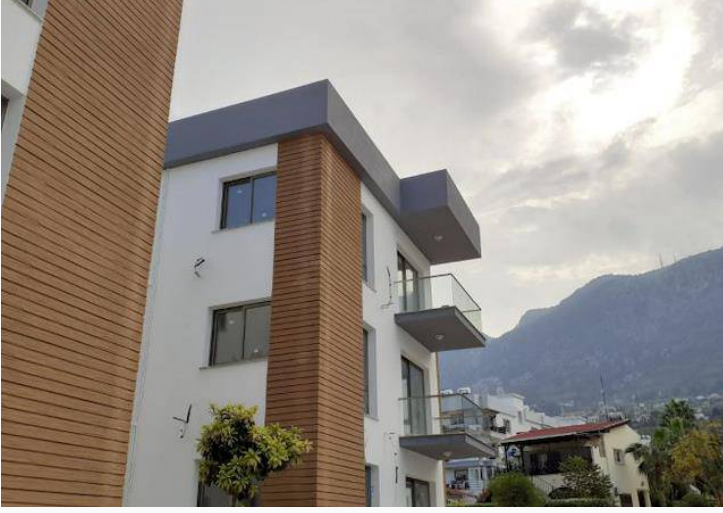

GoldMark estates

Goldmark Estates

Girne Satılık Deniz Manzaralı Daire

£65.000

Lapta, Girne, Kıbrıs

İlan Numarası	54102
Acente Referansı	GİRNE SATILIK DAİRE – EE0135
Durumu	Satıldı (Ağustos 2022)
Konut Tipi	Daire
Kullanılabilir İç Alan	95 m ²
Kat	3. Kat
Havuz	Havuz Yok
Oturma Odası	1
Koçan Tipi	Eşdeğer Koçan

Girne Satılık Deniz Manzaralı Daire

KUZEY KIBRIS GİRNE LAPTA SATILIK 2+1 DAİRE

Girne Lapta Bölgesi

Anayola Yakın Mesafe

Plaja 10dk Yürüme Mesafesi

Dağ ve Deniz Manzaralı

Eşdeğer Koçanlı

2+1 Daireler..