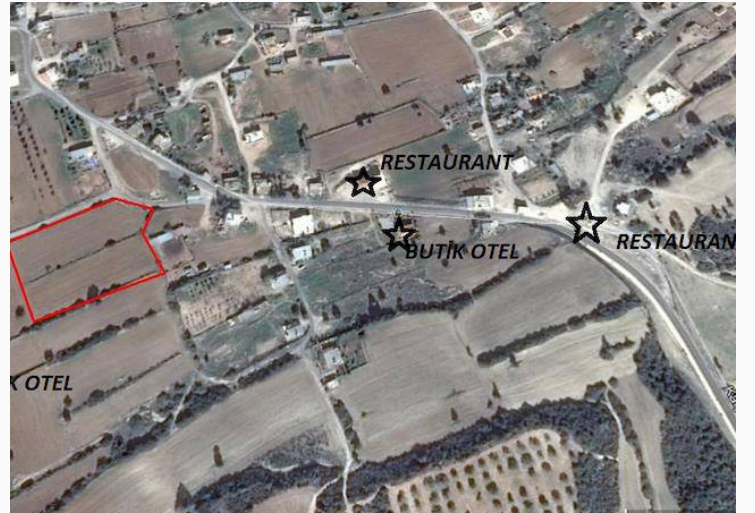

İskele – Dipkarpaz' da Satılık 7 Dönüm Arazi

£165.000

Dipkarpaz, İskele, Kıbrıs

İlan Numarası 53895

Acente Referansı SA 1133

Durumu Satılık

Konut Tipi Arsa/Arazi

Toplam Arsa/Arazi Alanı 9368 m²

İskele – Dipkarpaz' da Satılık 7 Dönüm Arazi

Dipkarpaz köyünde 7 dönüm imara açık tüm altyapısı hazır satılık arazi.

Daha fazla bilgi için profesyonel emlak danışmanınızı arayınız.

Leyla Angı
+90 (548) 887 0010