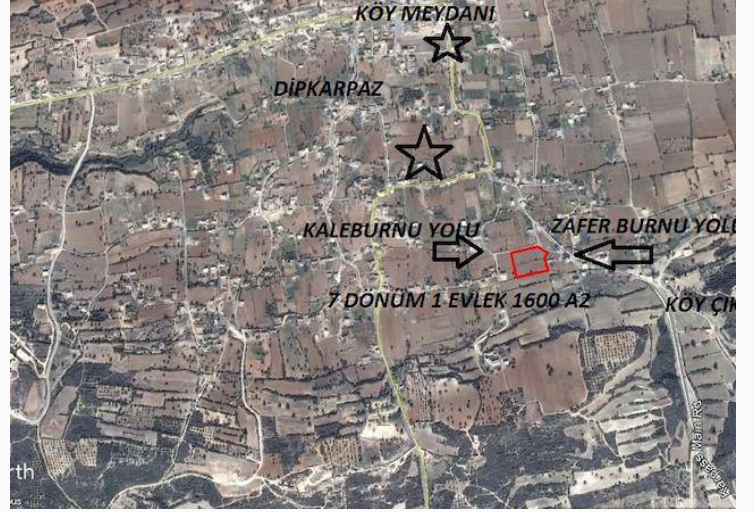

İskele – Dipkarpaz' da Satılık 7 Dönüm Arazi

£165.000

Dipkarpaz, İskele, Kıbrıs

İlan Numarası 53895

Acente Referansı SA 1133

Durumu Satılık

Konut Tipi Arsa/Arazi

Toplam Arsa/Arazi Alanı 9368 m²

İskele – Dipkarpaz' da Satılık 7 Dönüm Arazi

Dipkarpaz köyünde 7 dönüm imara açık tüm altyapısı hazır satılık arazi.

Daha fazla bilgi için profesyonel emlak danışmanınızı arayınız.

Leyla Angı
+90 (548) 887 0010