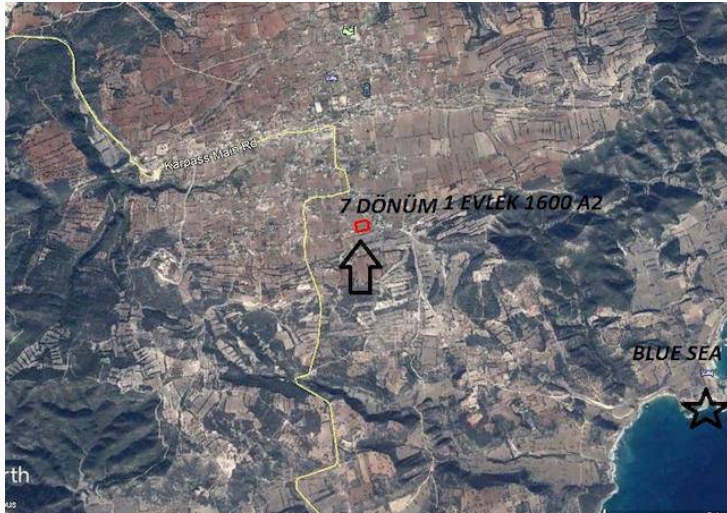

İskele – Dipkarpaz' da Satılık 7 Dönüm Arazi

£165.000

Dipkarpaz, İskele, Kıbrıs

İlan Numarası 53895

Acente Referansı SA 1133

Durumu Satılık

Konut Tipi Arsa/Arazi

Toplam Arsa/Arazi Alanı 9368 m²

İskele – Dipkarpaz' da Satılık 7 Dönüm Arazi

Dipkarpaz köyünde 7 dönüm imara açık tüm altyapısı hazır satılık arazi.

Daha fazla bilgi için profesyonel emlak danışmanınızı arayınız.

Leyla Angı
+90 (548) 887 0010