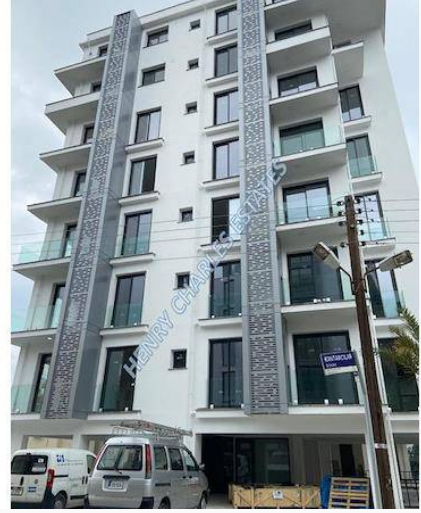

Henry Charles Estates
The Trusted Professionals

Henry Charles Estates

Luxurious Off Plan Two Bedroom Apartments - £121.950

Central Kyrenia

Girne Merkez, Kıbrıs

İlan Numarası	50962
Acente Referansı	KY743B
Durumu	Satıldı (Kasım 2021)
Konut Tipi	Daire
Kullanılabilir İç Alan	75 m ²
İnşaat Yılı	2021
Havuz	Havuz Yok
Asansör	Var
Oturma Odası	1
Koçan Tipi	Eşdeğer Koçan

Luxurious Off Plan Two Bedroom Apartments - Central Kyrenia

Daha fazla bilgi için profesyonel emlak danışmanınızı arayınız.

Henry Charles Office
+90 (542) 862 1600

Henry Charles Estates
The Trusted Professionals

Henry Charles Estates

Luxurious Off Plan Two Bedroom Apartments - £121.950

Central Kyrenia

Girne Merkez, Kıbrıs

Daha fazla bilgi için profesyonel emlak danışmanınızı arayınız.

Henry Charles Office
+90 (542) 862 1600