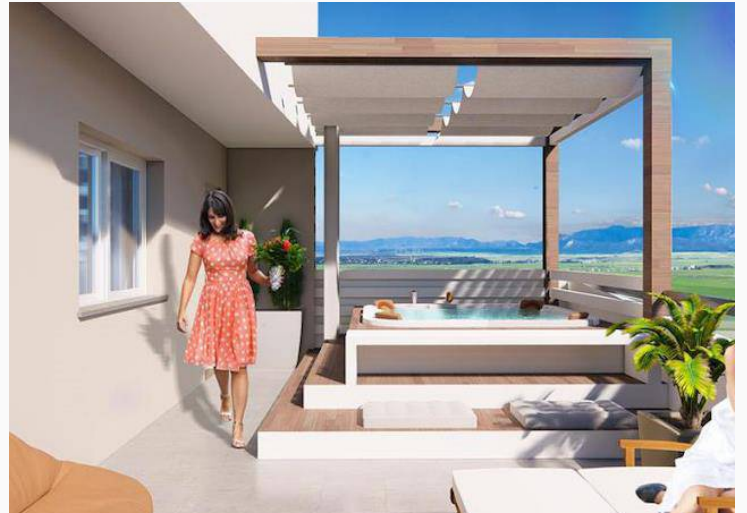

GoldMark estates

Goldmark Estates

İskele Satılık Deniz Manzaralı 3+1 Penthouse £1.725.000

Long Beach, İskele, Kıbrıs

Daha fazla bilgi için profesyonel emlak danışmanınızı arayınız.

Ezgi Aydemir Gök
+90 (533) 889 0999