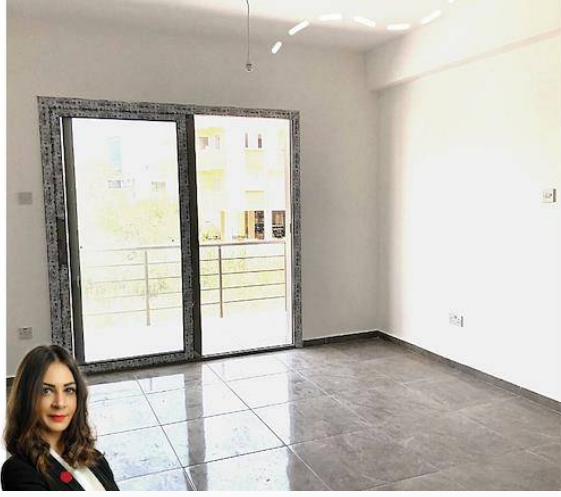

Hamitköy'de Merkezi Yüksek Konumda, Türk Malı (2+1) Daireler

£49.000

Hamitköy, Lefkoşa, Kıbrıs

TÜRK TAPULU
2+1 90M2
KİLER ODASI
KAPALI
OTOPARK
15 YIL ÖZEL
KREDİ